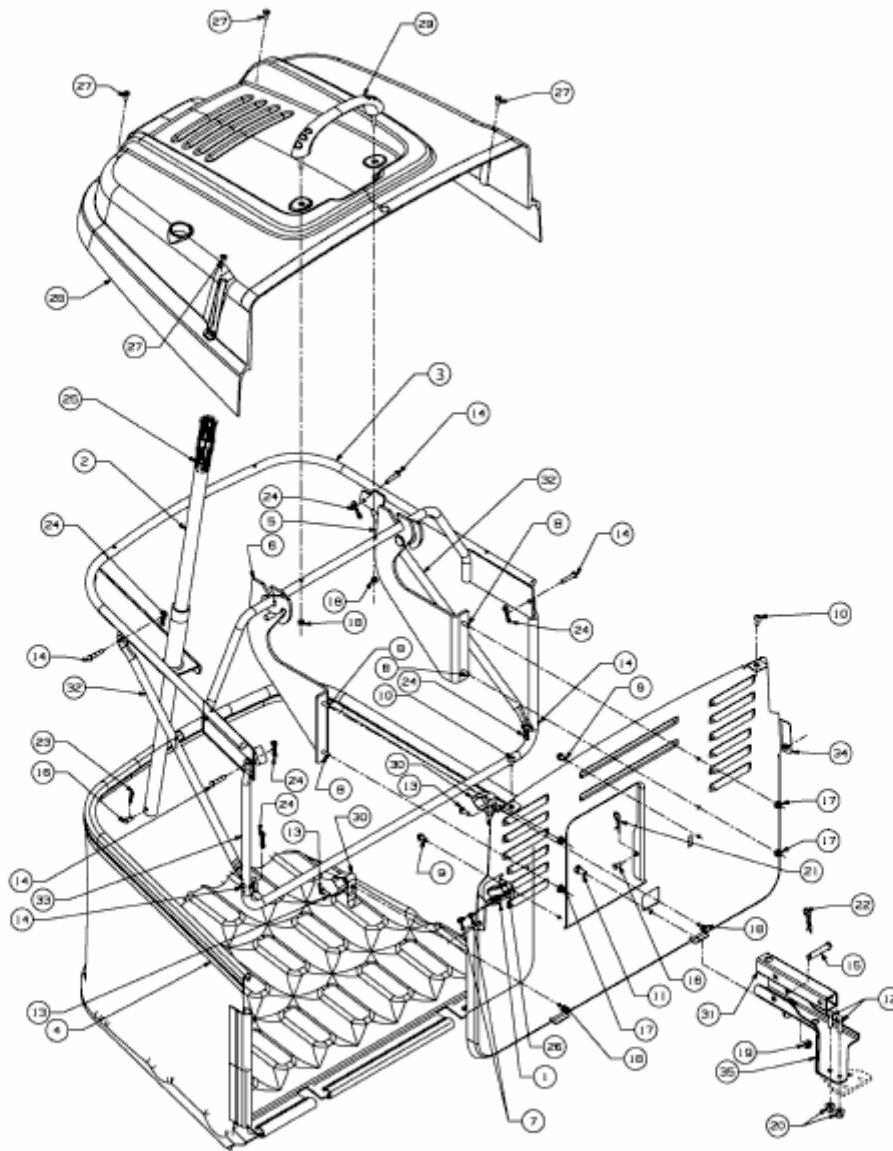

BLUE POWER 92.160 H > 13RT71RE650 (2011) > GRASFANGVORRICHTUNG

E3-03879B-01