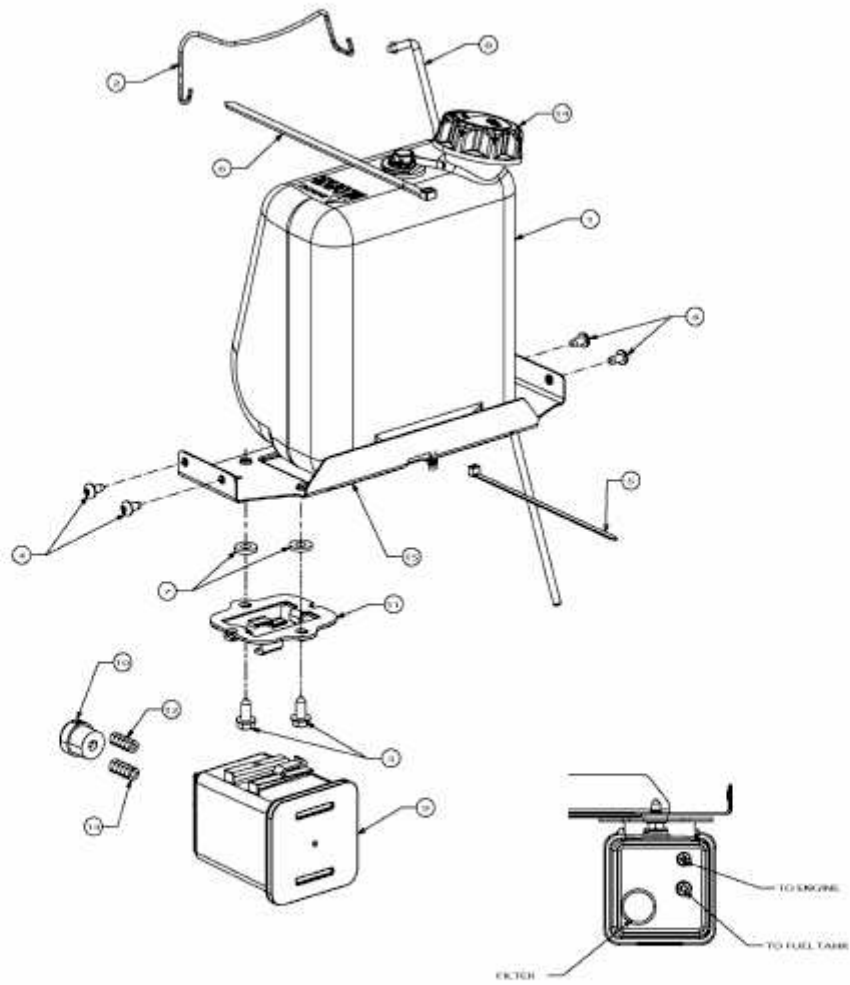

BLUE POWER 92.160 H > 13RT71RE650 (2011) > TANK

E3-06643A-01