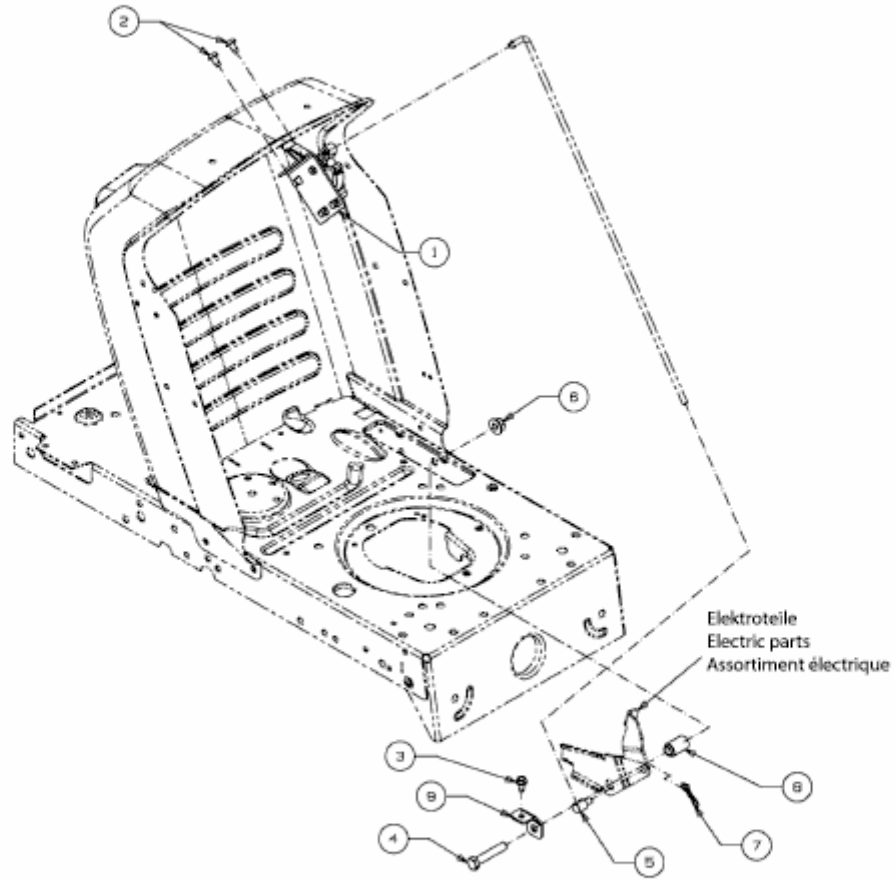

BLUE POWER 92.160 H > 13RT71RE650 (2011) > GESCHWINDIGKEITSREGELUNG

E3-02720D-01