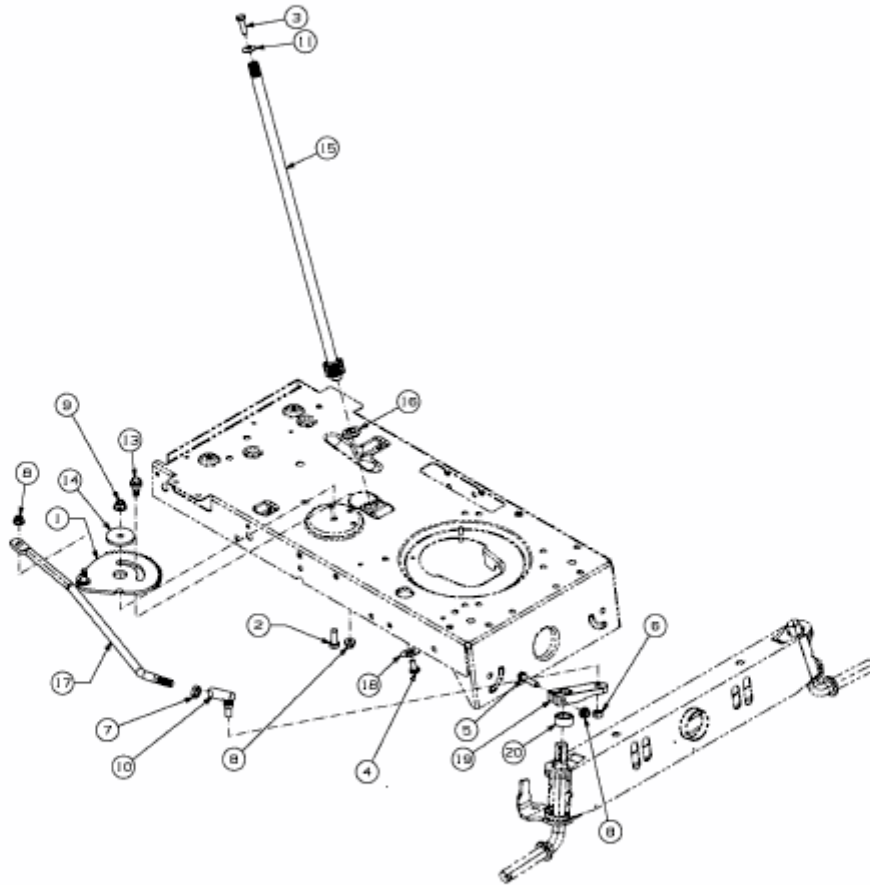

BLUE POWER 92.160 H > 13RT71RE650 (2011) > LENKUNG

E3-02700C-01