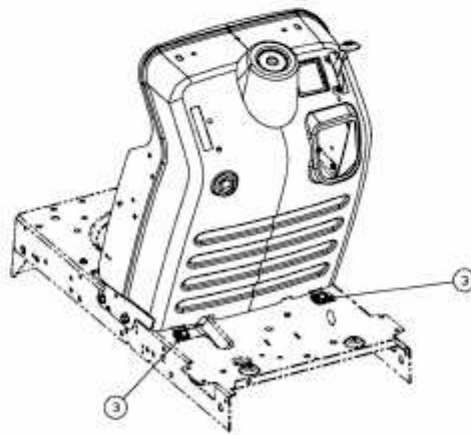

BLUE POWER 92.160 H > 13RT71RE650 (2011) > ARMATURENBRETT

E3-06642A-01