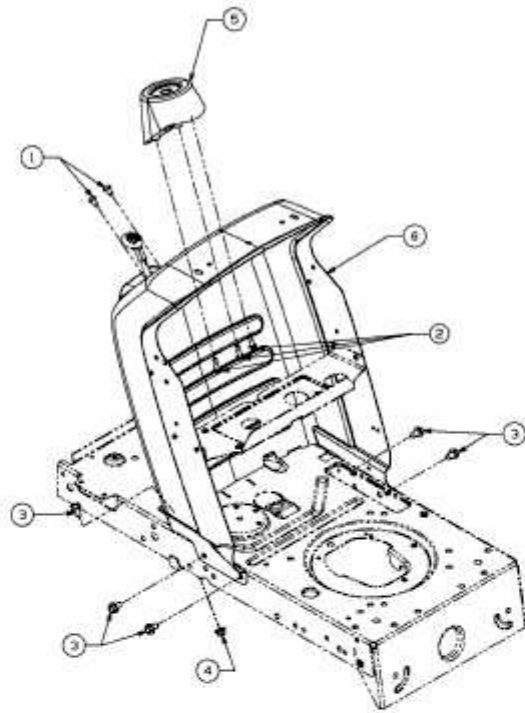

BLUE POWER 92.160 H > 13RT71RE650 (2011) > ARMATURENBRETT

E3-06642A-01