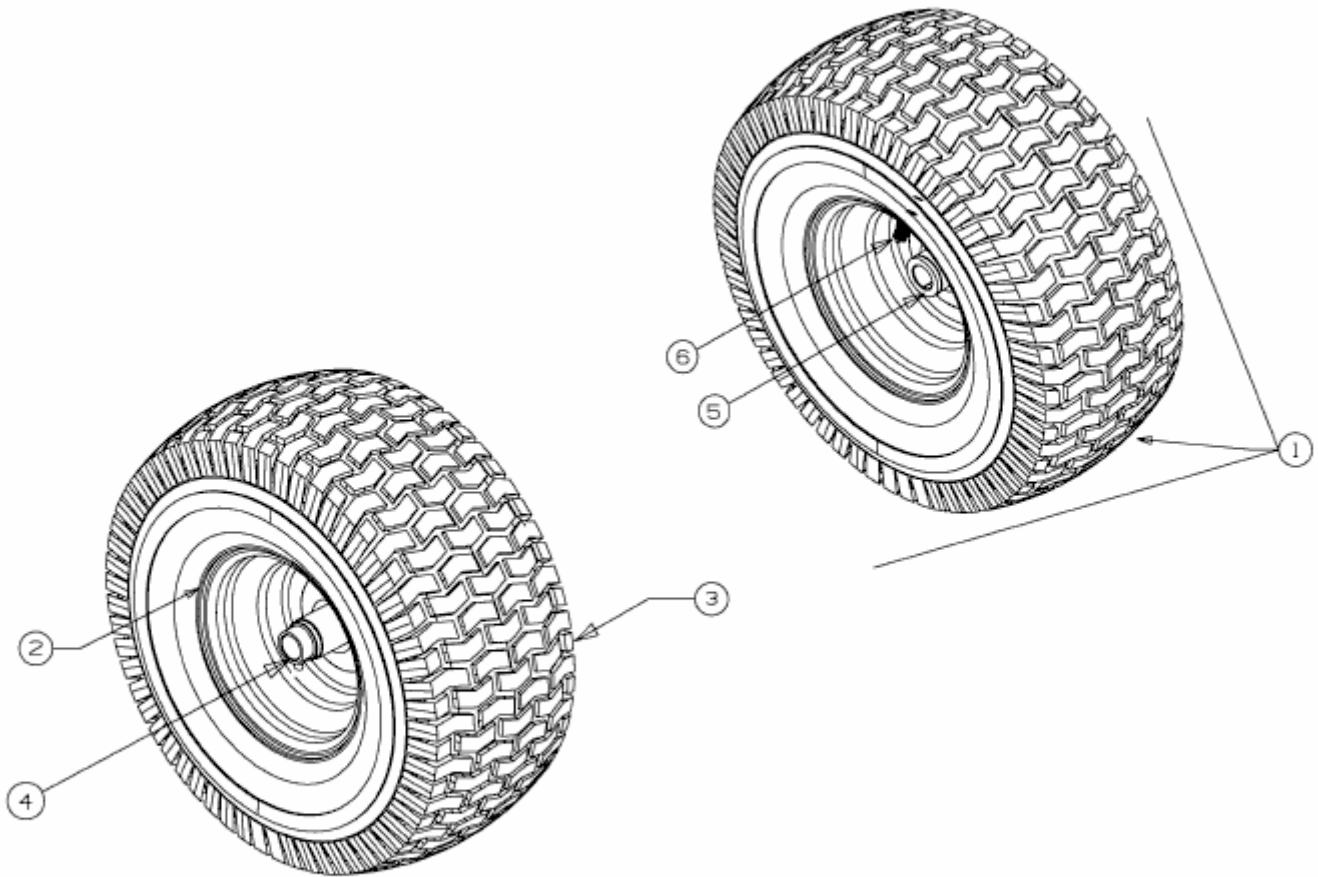

BLUE POWER 92.160 H > 13RT71RE650 (2011) > RÄDER VORNE 15X6

E3-02085B-01