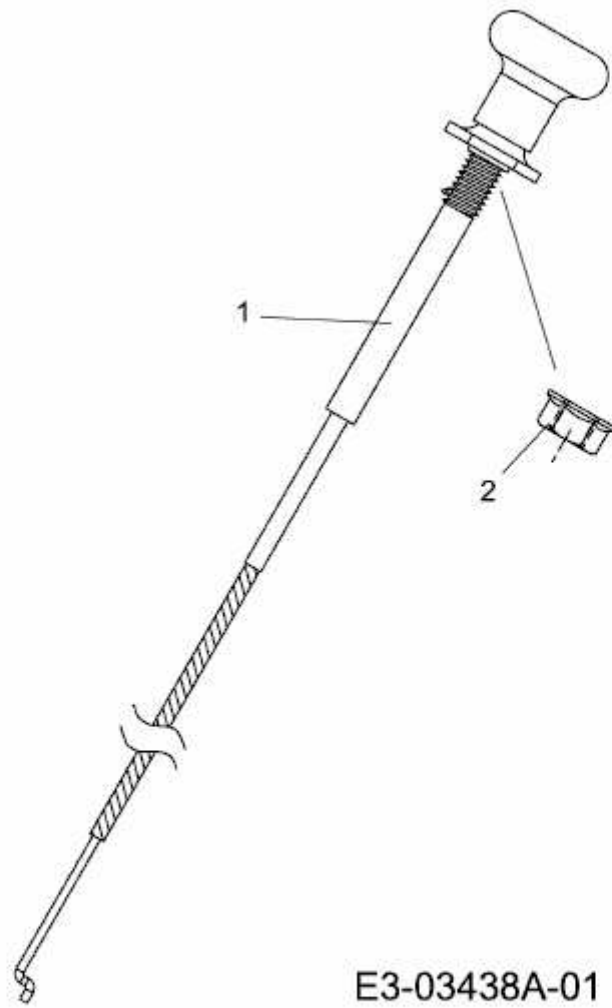

BLUE POWER 92.160 H > 13RT71RE650 (2011) > CHOKEZUG

E3-03438A-01