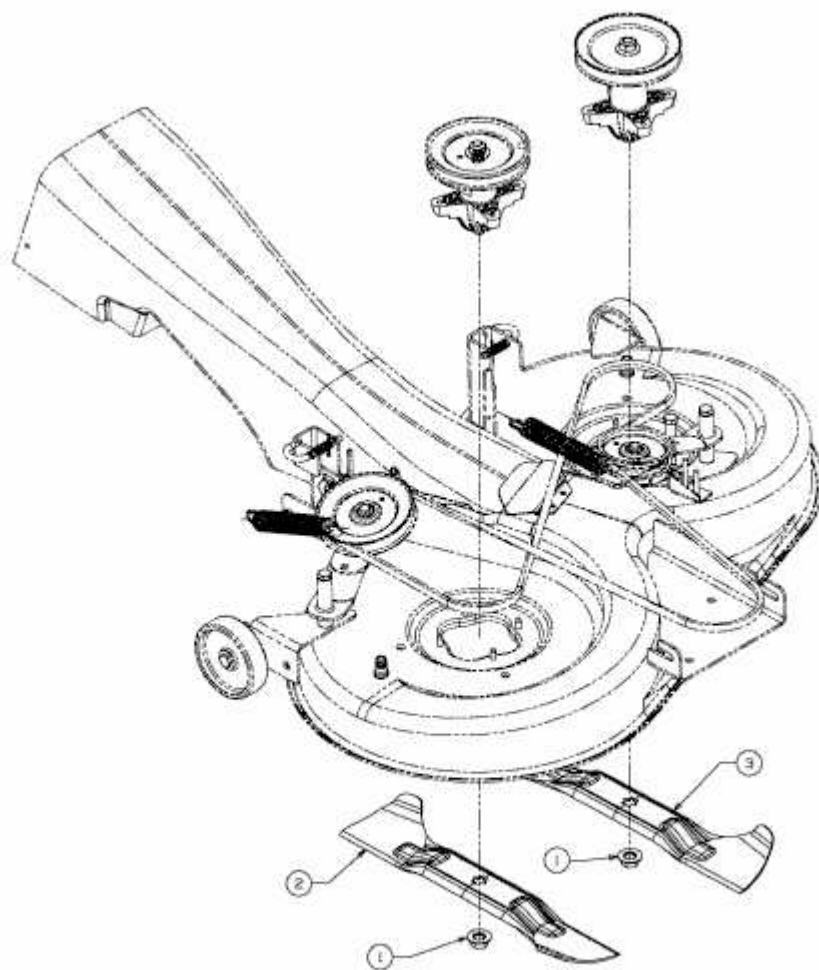

OPTIMA LN 200 H > 13RT71KN678 (2013) > MESSER

E3-03431A-01