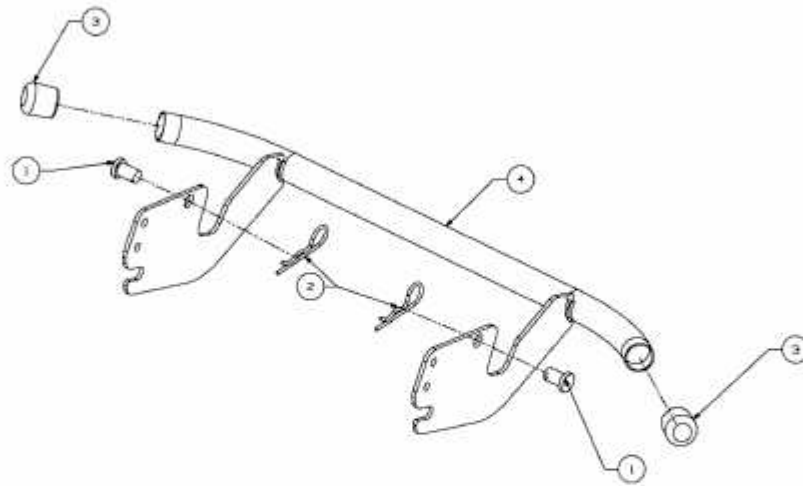

OPTIMA LN 200 H > 13RT71KN678 (2013) > STOSSSTANGE

E3-02339D-01