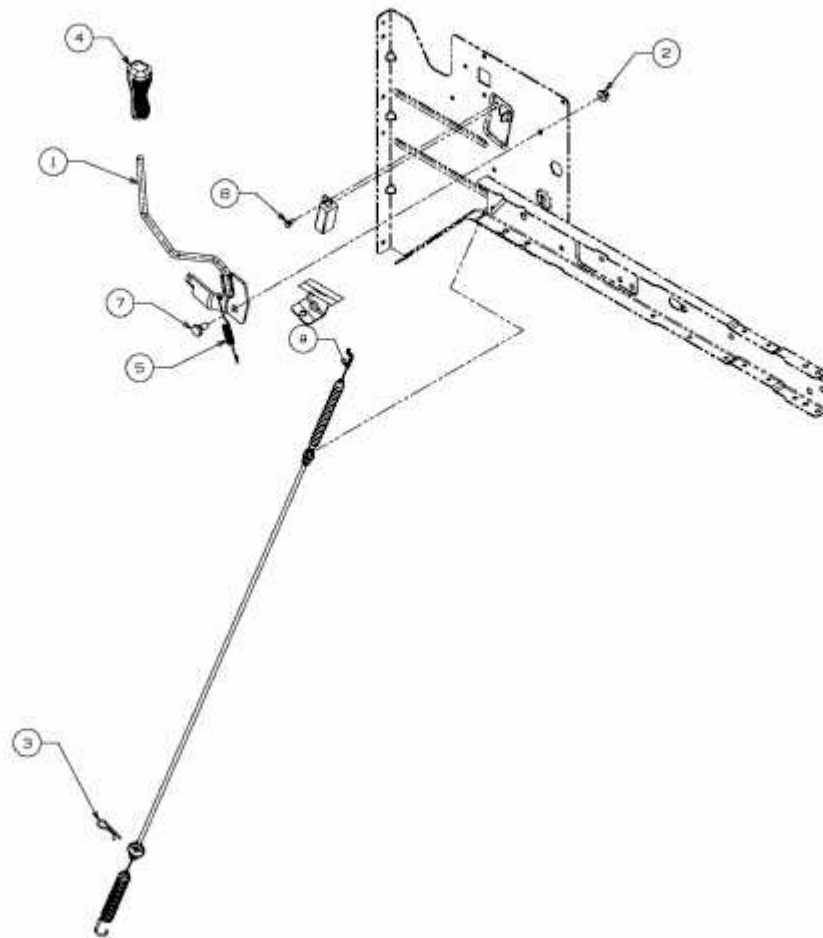

OPTIMA LN 200 H > 13RT71KN678 (2013) > MÄHWERKSEINSCHALTUNG

E3-06551C-01