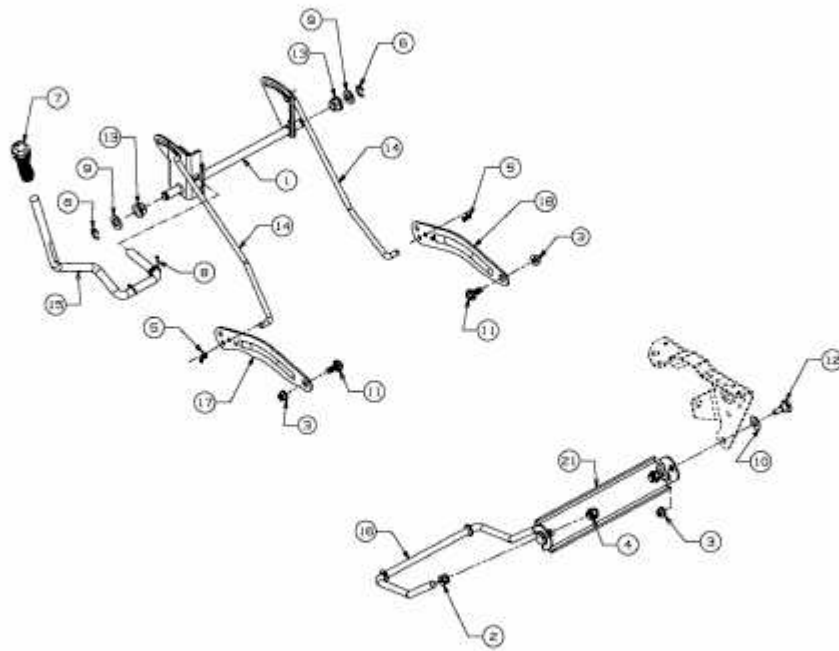

OPTIMA LN 200 H > 13RT71KN678 (2013) > MÄHWERKSAUSHEBUNG

E3-06549C-01