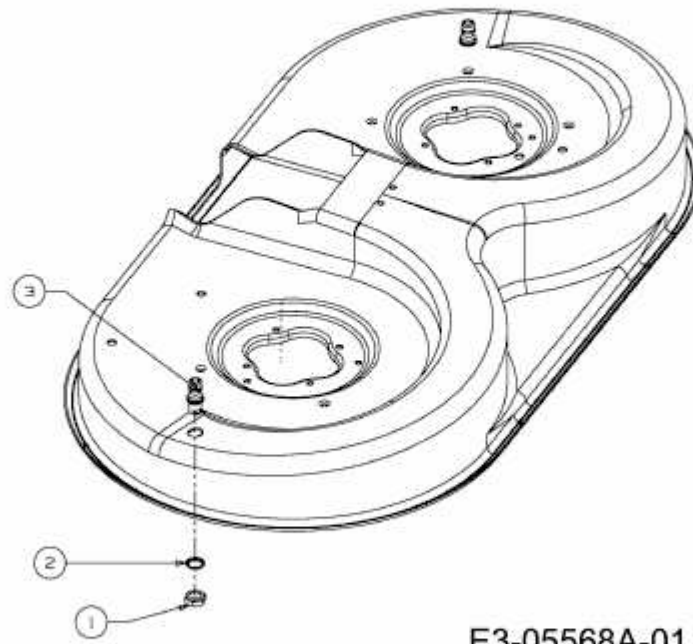

OPTIMA LN 200 H > 13RT71KN678 (2013) > WASCHDÜSE

E3-05568A-01