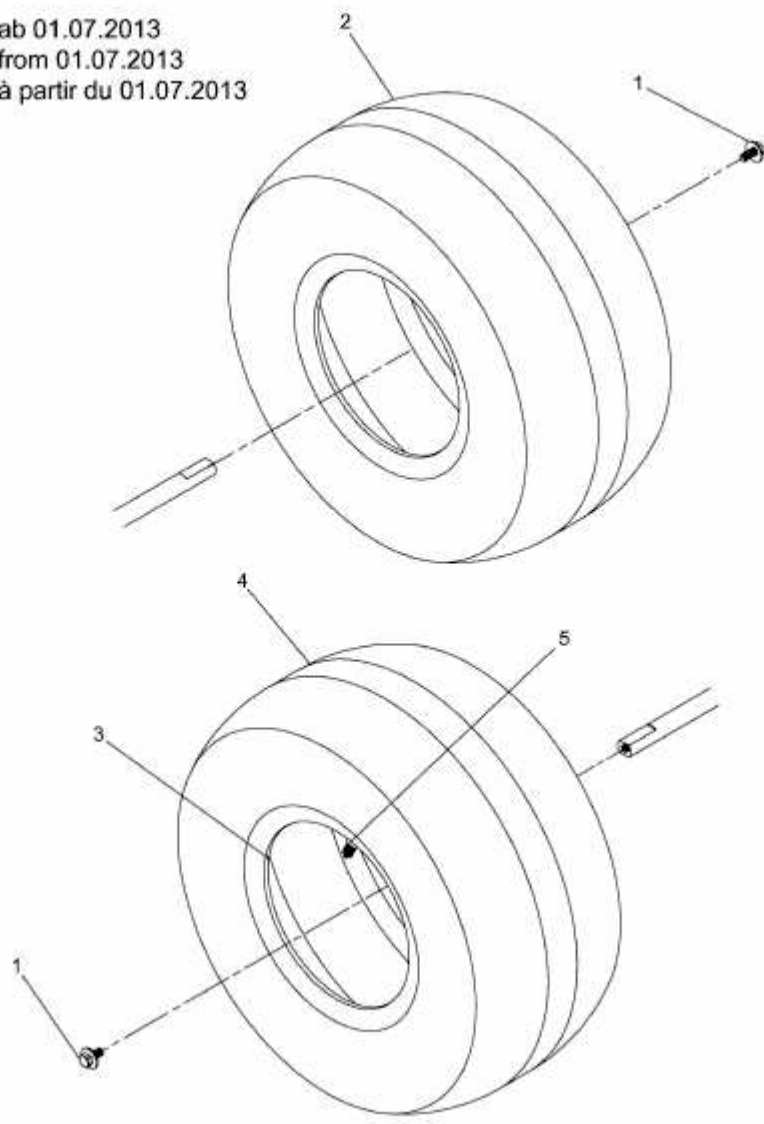

OPTIMA LN 200 H > 13RT71KN678 (2013) > RÄDER HINTEN 18X9.5 AB 01.07.2013

ab 01.07.2013
from 01.07.2013
à partir du 01.07.2013

E3-05565B-01