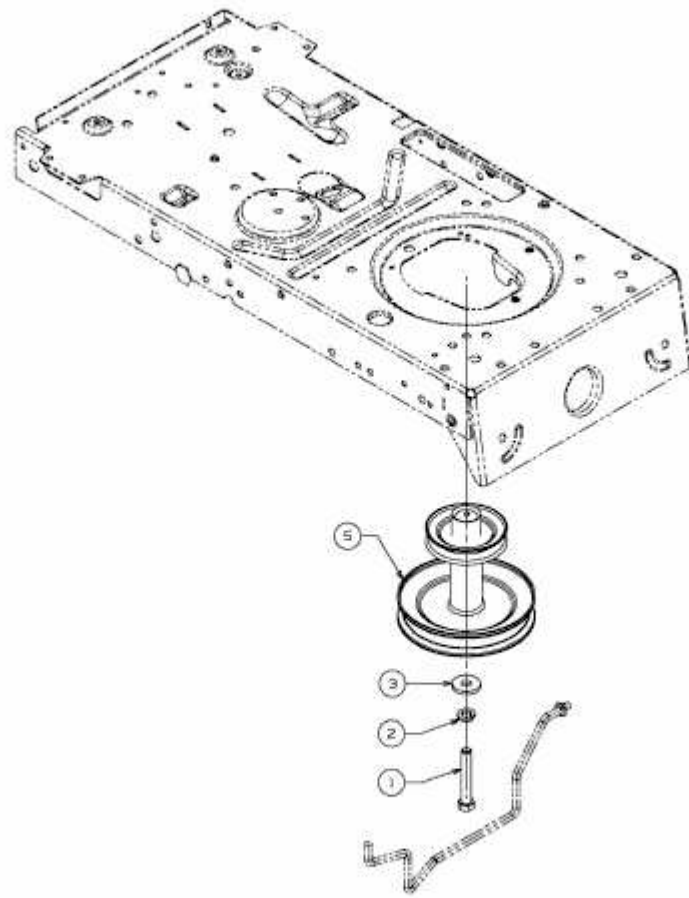

OPTIMA LN 200 H > 13RT71KN678 (2013) > MOTORKEILRIEMENSCHLEIBE

E3-05557A-01