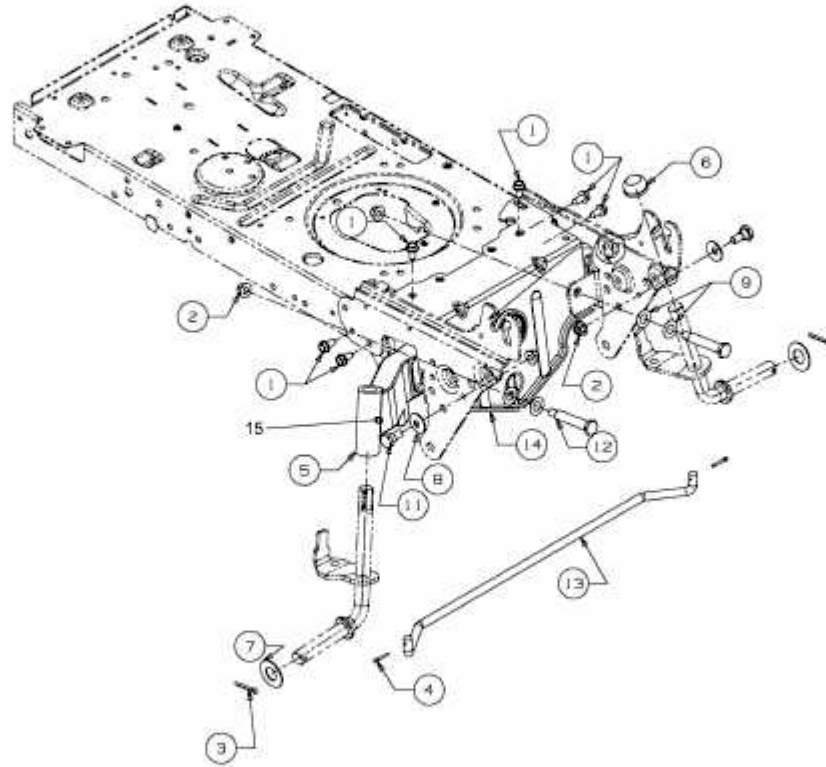

OPTIMA LN 200 H > 13RT71KN678 (2013) > VORDERACHSE

E3-05051B-01