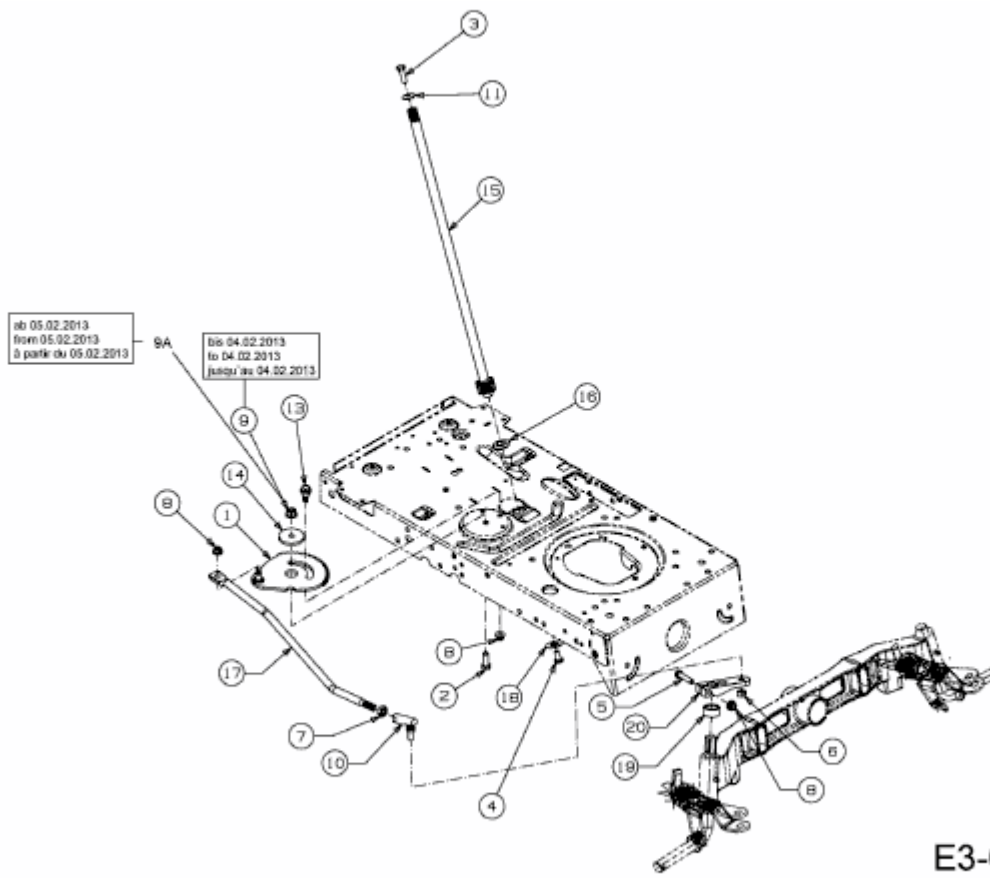

OPTIMA LN 200 H > 13RT71KN678 (2013) > LENKUNG

E3-03840D-01