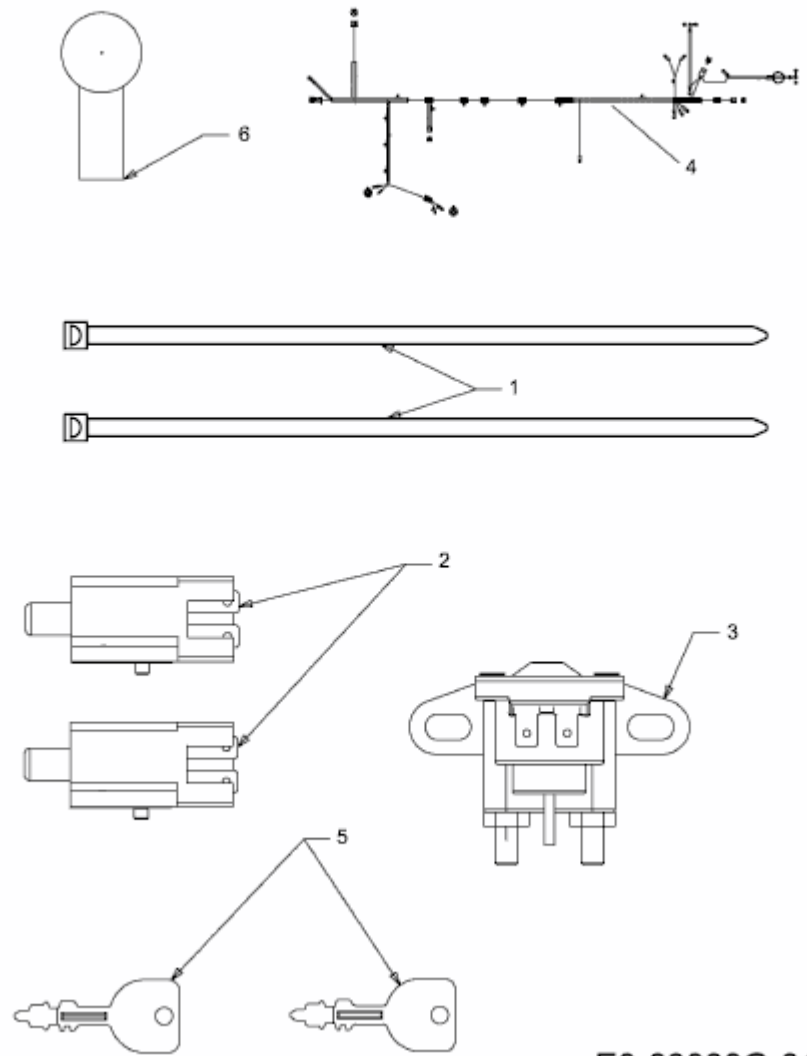

OPTIMA LN 200 H > 13RT71KN678 (2013) > ELEKTROTEILE

E3-03888G-01