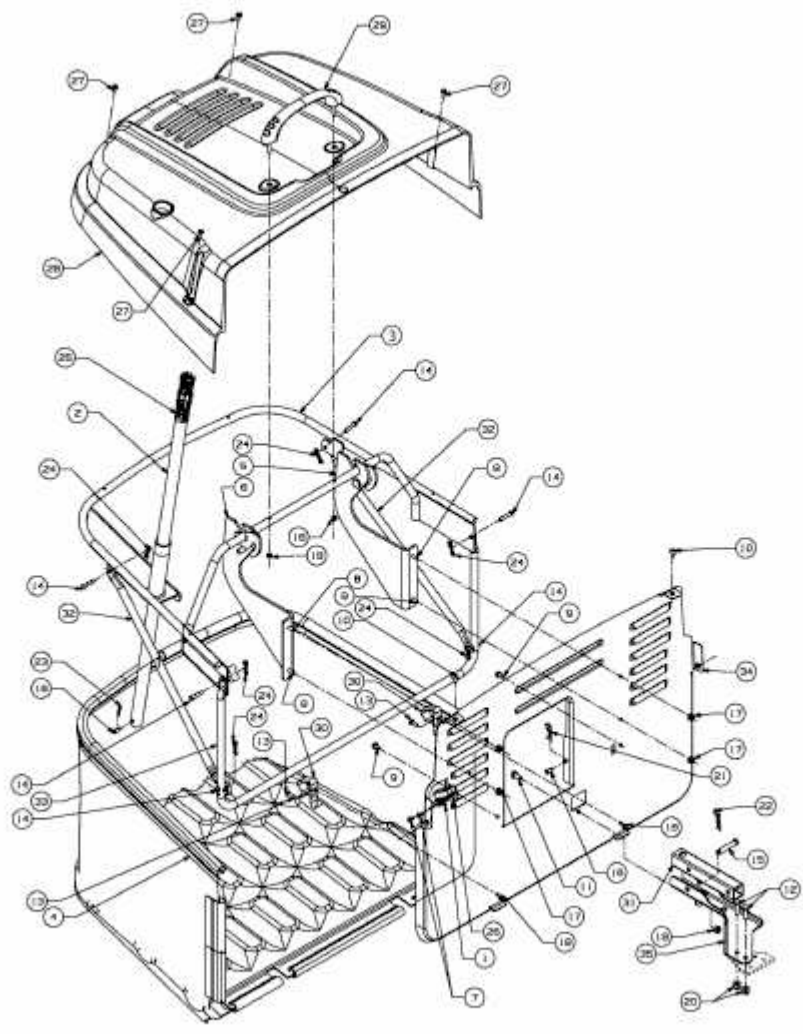

OPTIMA LN 200 H > 13RT71KN678 (2013) > GRASFANGVORRICHTUNG

E3-03879B-01