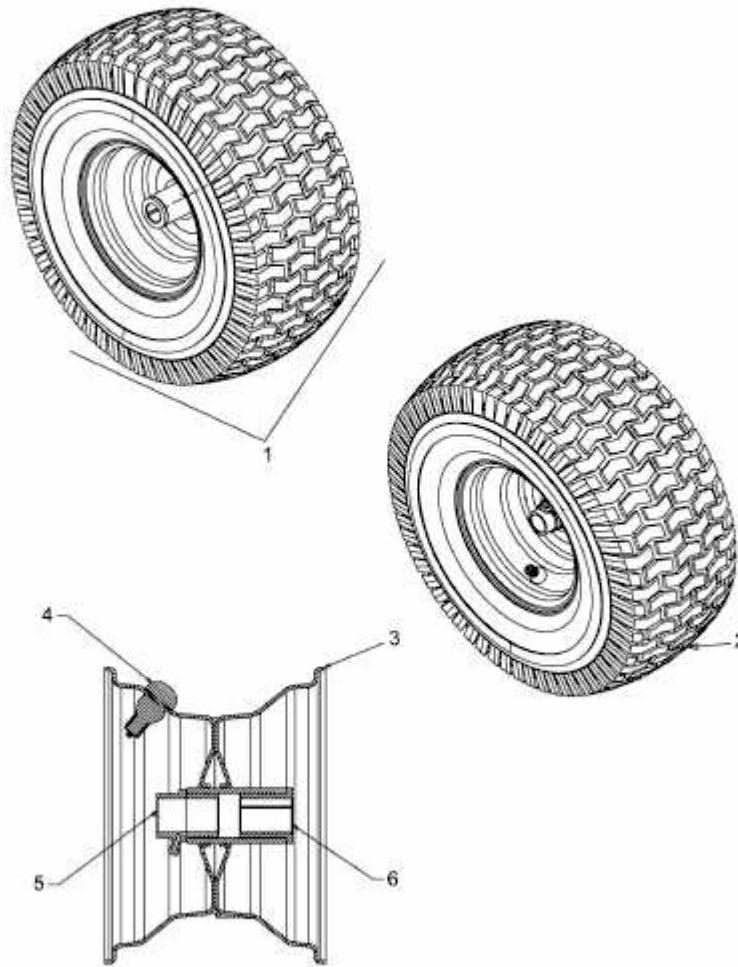

OPTIMA LN 200 H > 13RT71KN678 (2013) > RÄDER VORNE 15X6 AB 04.02.2013

ab 04.02.2013
from 04.02.2013
à partir du 04.02.2013

E3-08077A-01