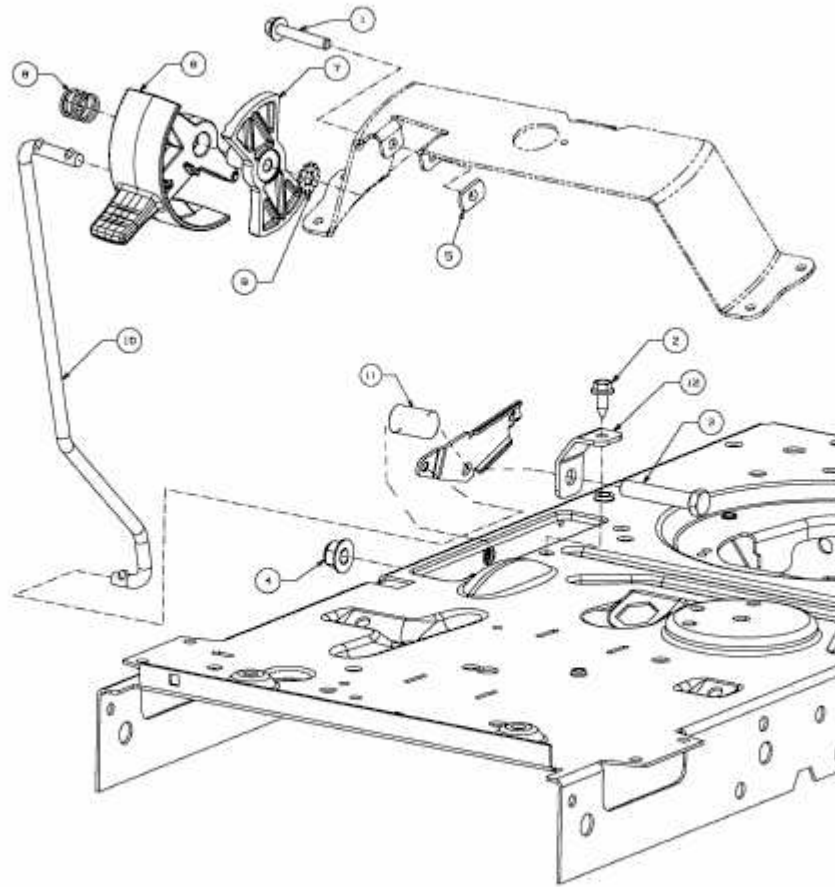

OPTIMA LN 200 H > 13RT71KN678 (2013) > PARKBREMSE

E3-07437B-01