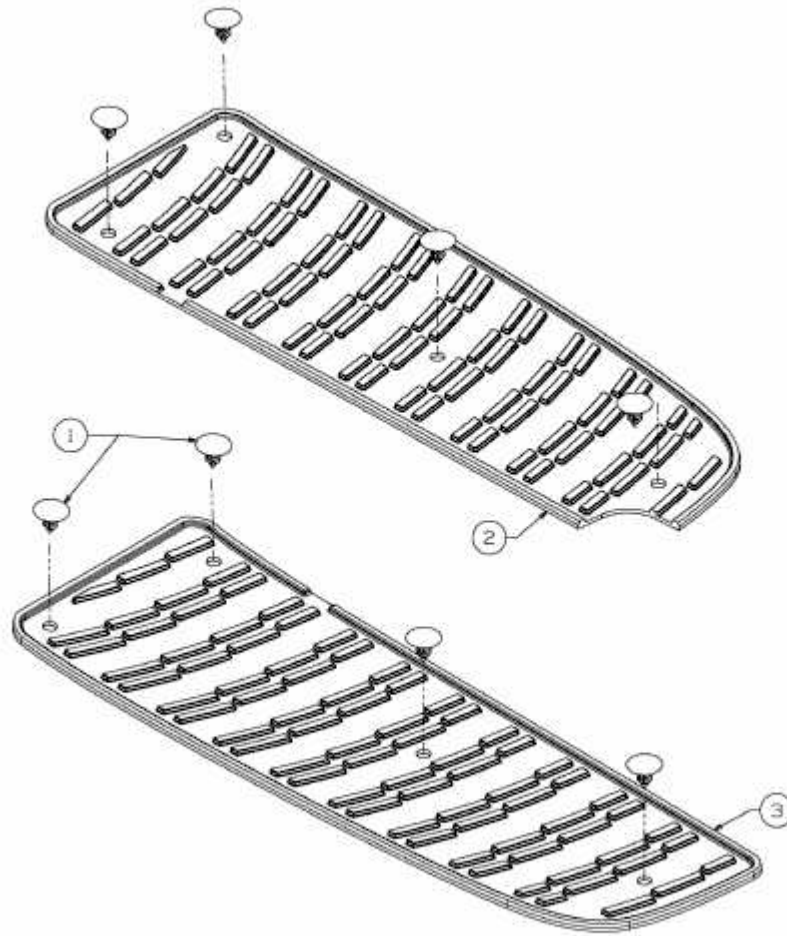

OPTIMA LN 200 H > 13RT71KN678 (2013) > TRITTBRETTBELAG

E3-02722B-01