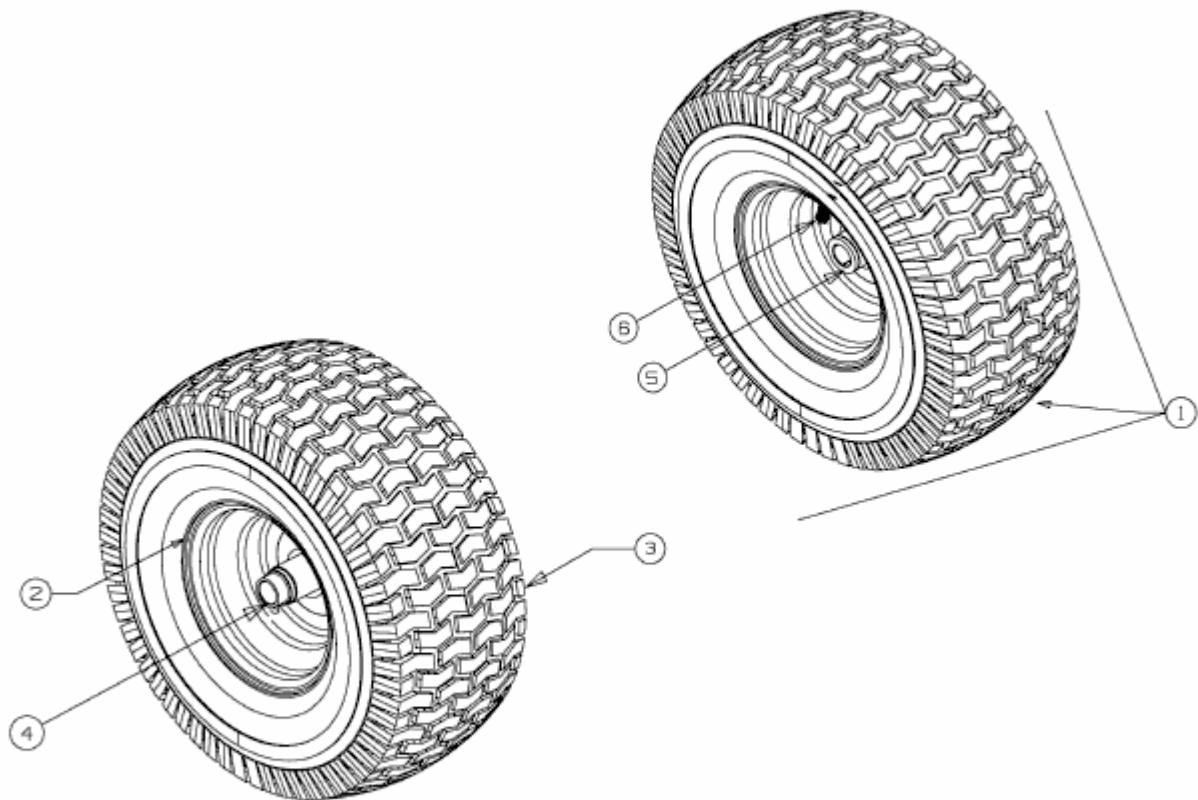

OPTIMA LN 200 H > 13RT71KN678 (2013) > RÄDER VORNE 15X6

E3-02085B-01