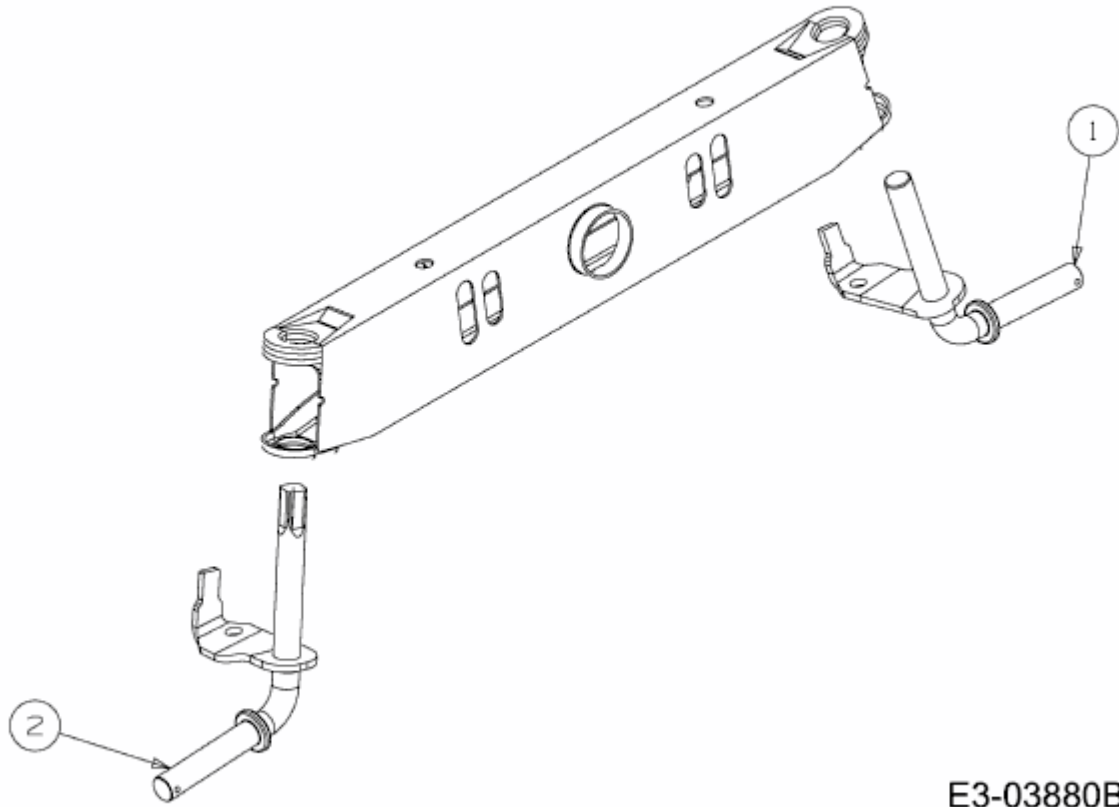

OPTIMA LN 200 H > 13RT71KN678 (2013) > ACHSSCHENKEL

E3-03880B-01