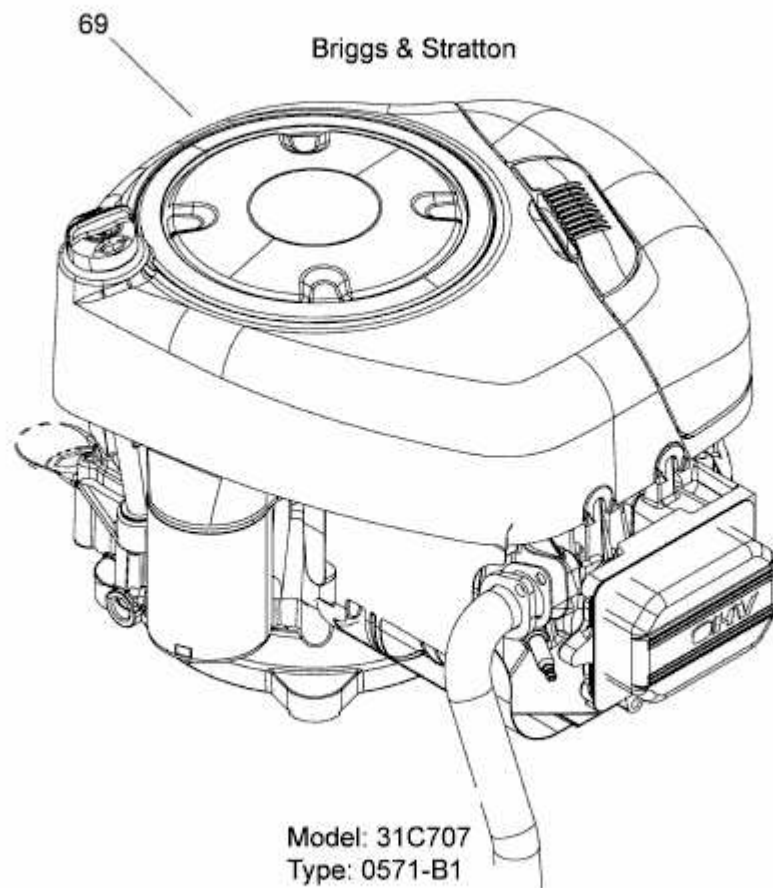

LG 175 > 13RN773G600 (2010) > MOTOR B&S BIS 23.05.2010

bis 23.05.2010
to 23.05.2010
jusqu'au 23.05.2010

E3-09469A-02