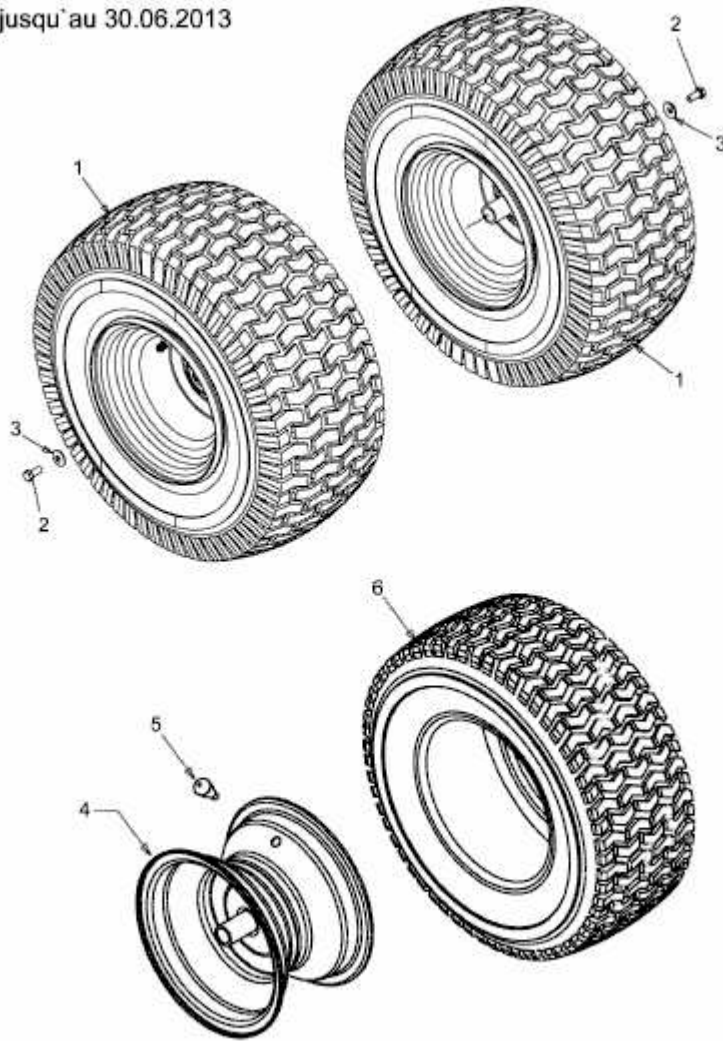

LG 175 > 13RN773G600 (2010) > RÄDER HINTEN 20X8 BIS 30.06.2013

bis 30.06.2013  
to 30.06.2013  
jusqu' au 30.06.2013

E3-03793A-01