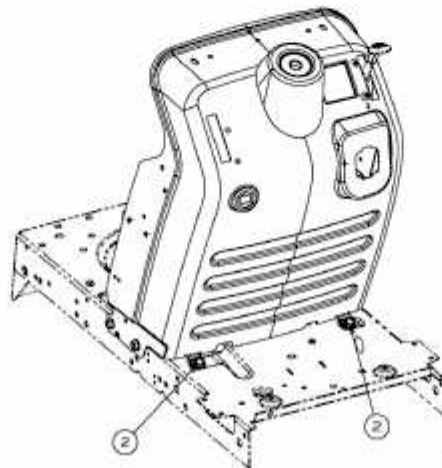

LG 175 > 13RN773G600 (2010) > ARMATURENBRETT

E3-02734D-01