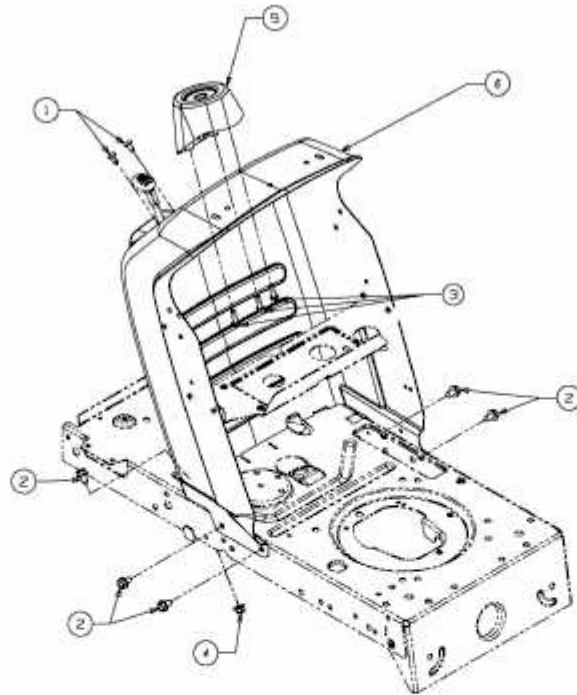

LG 175 > 13RN773G600 (2010) > ARMATURENBRETT

E3-02734D-01