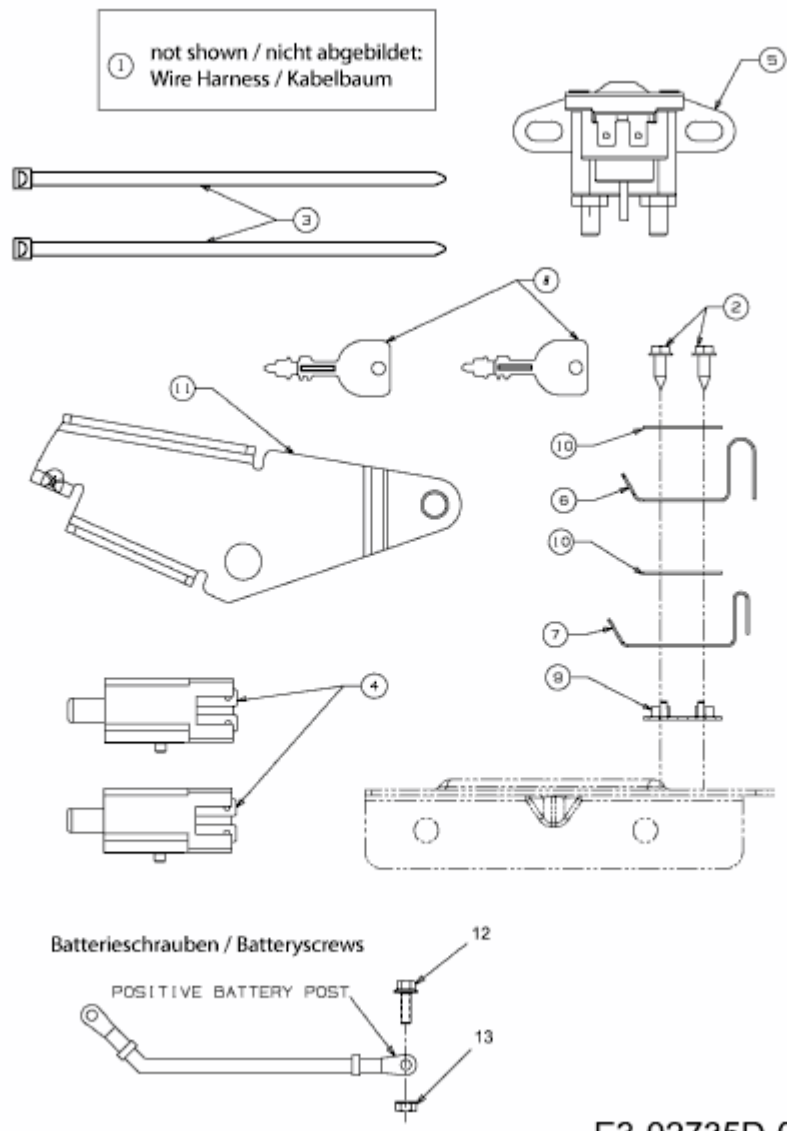

LG 175 > 13RN773G600 (2010) > ELEKTROTEILE

E3-02735D-01