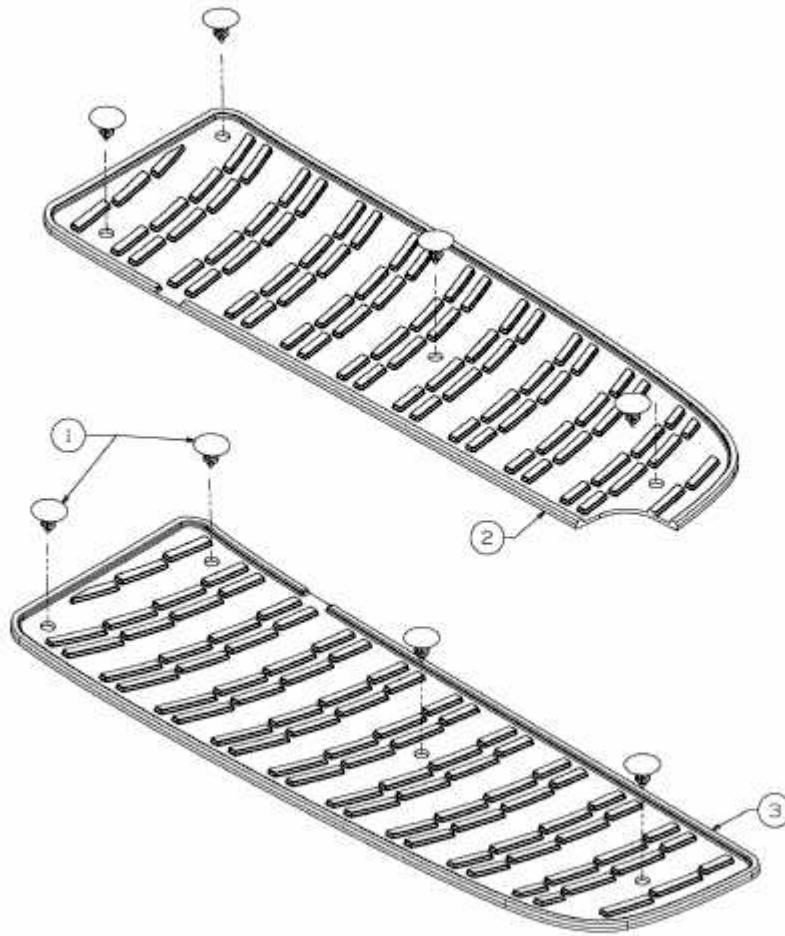

LG 175 > 13RN773G600 (2010) > TRITTBRETTBELAG

E3-02722B-01