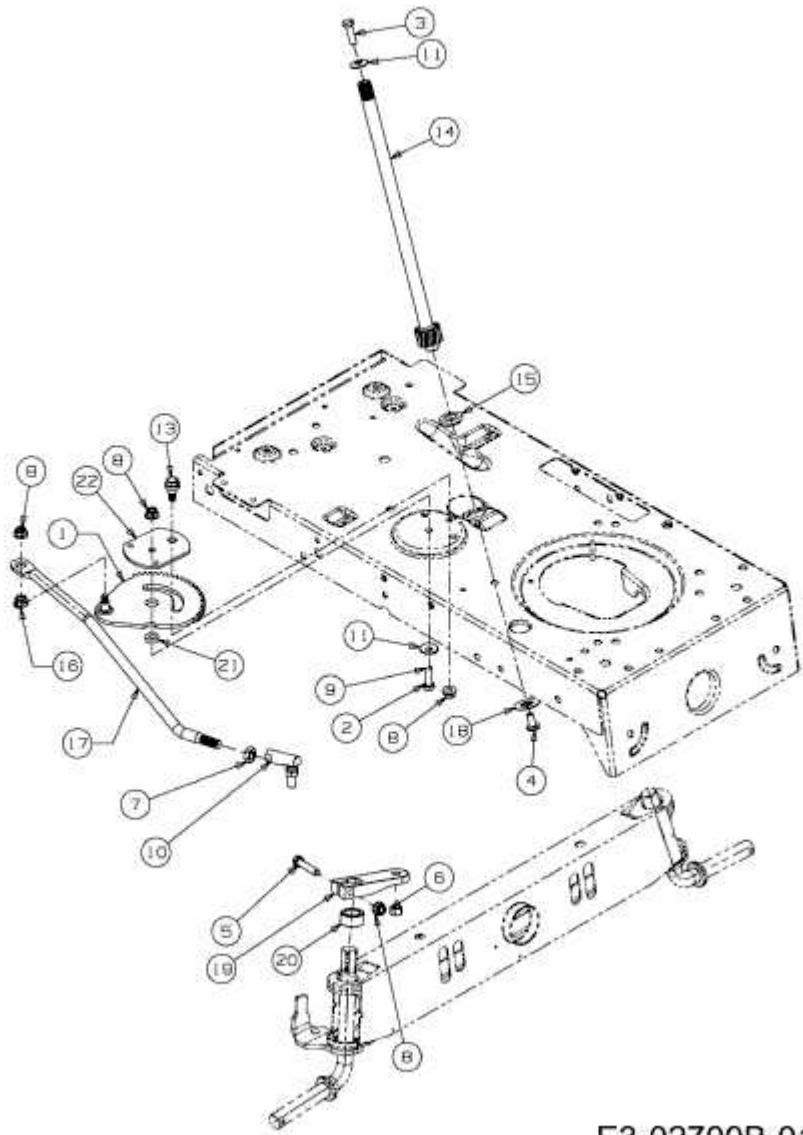

LG 175 > 13RN773G600 (2010) > LENKUNG

E3-02700B-01