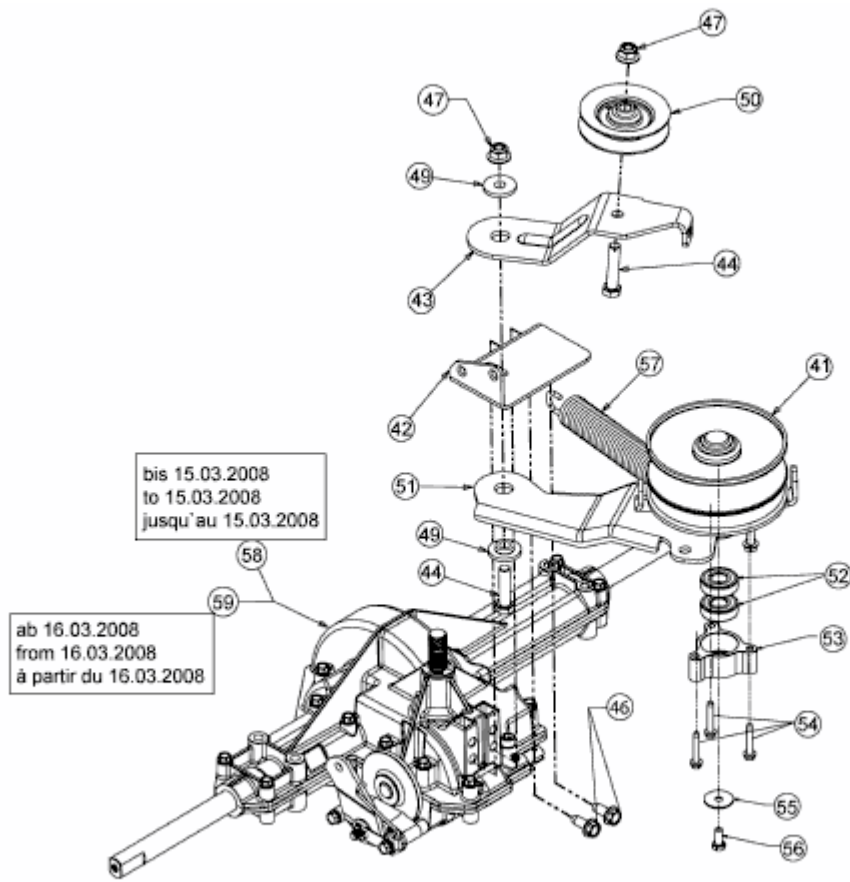

LG 175 > 13RN773G600 (2010) > GETRIEBE, VARIATOR

E3-02723C-02