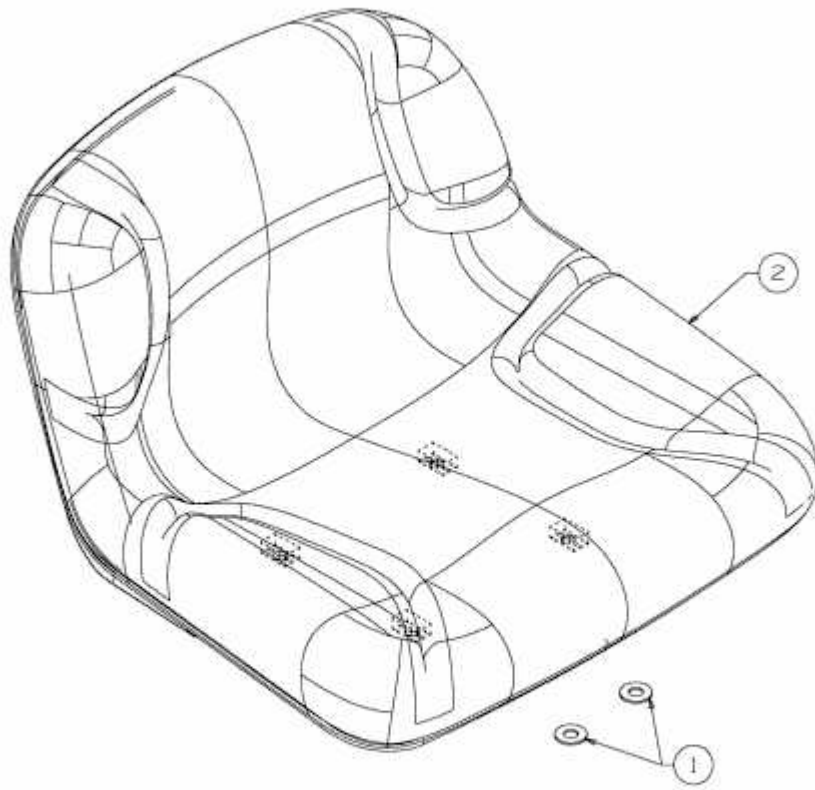

LG 175 > 13RN773G600 (2010) > SITZ MIT MITTELHOHER RÜCKENLEHNE (294MM)

E3-02715B-01