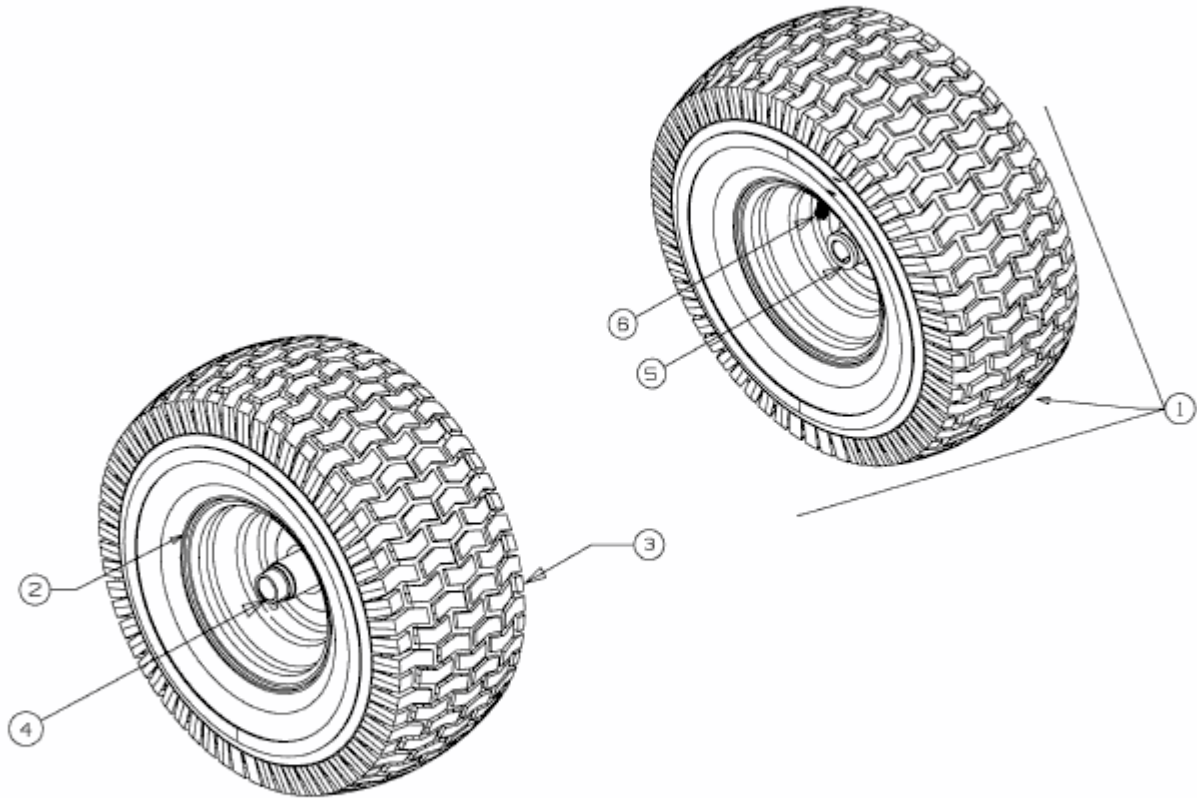

LG 175 > 13RN773G600 (2010) > RÄDER VORNE 15X6

E3-02085B-01