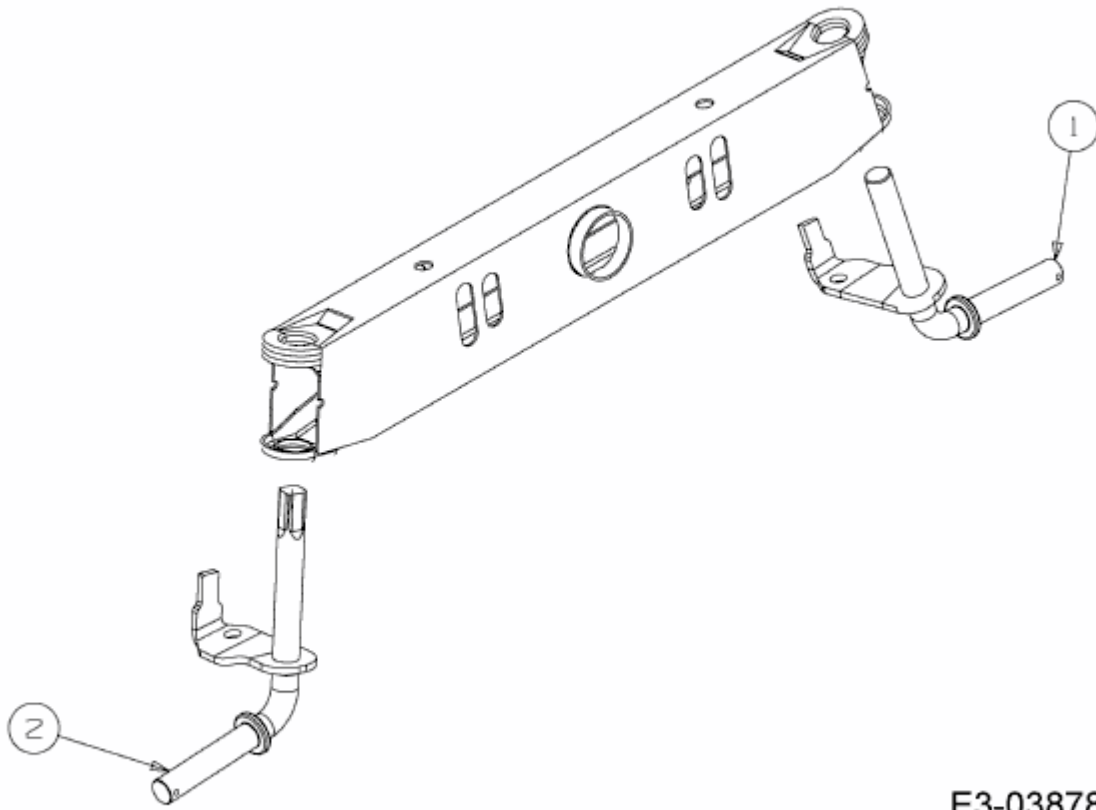

LG 175 > 13RN773G600 (2010) > ACHSSCHENKEL

E3-03878B-01