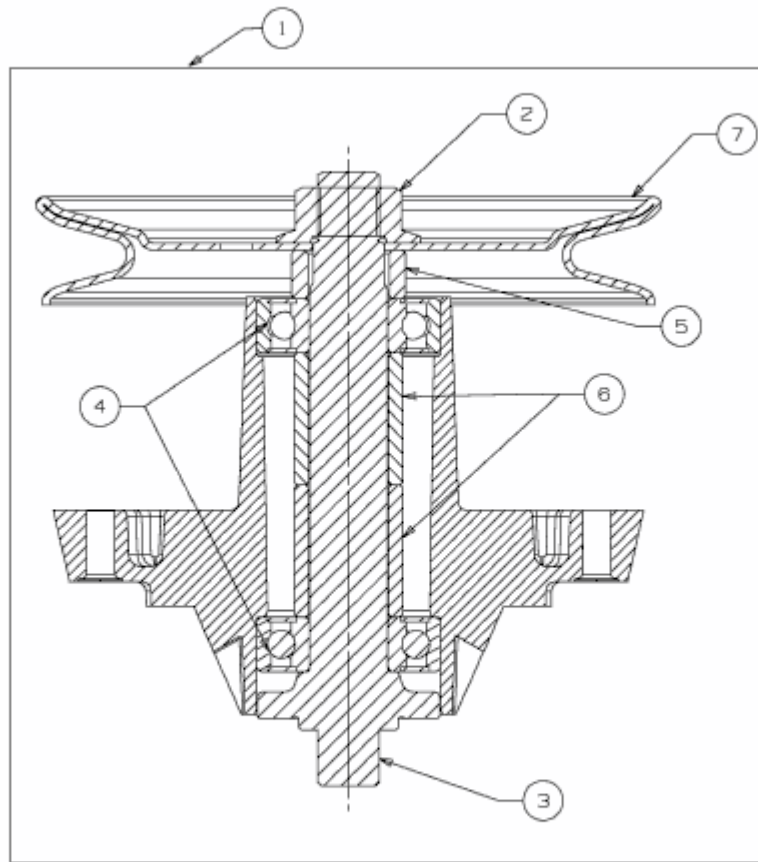

LG 175 > 13RN773G600 (2010) > MESSERSPINDEL 618-04456

E3-04394A-01