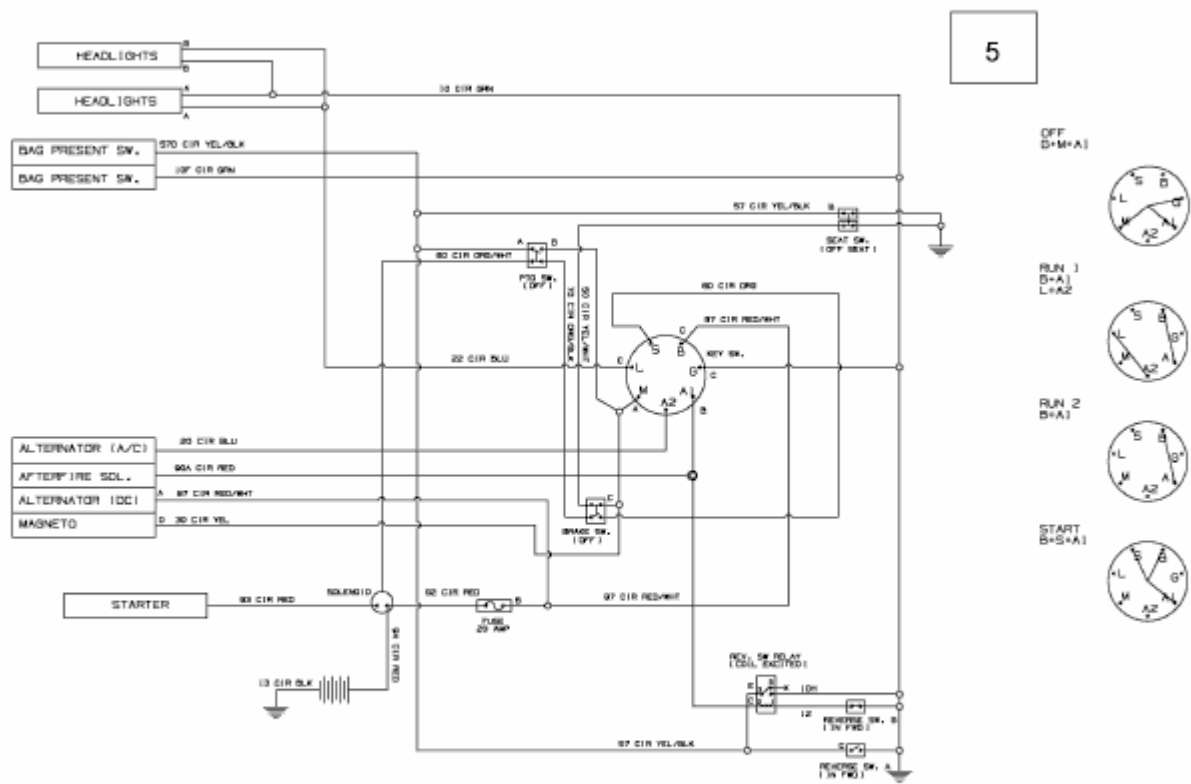

AMBITION 105.175 H > 13RN71RN650 (2011) > SCHALTPLAN

E3-03888D-02