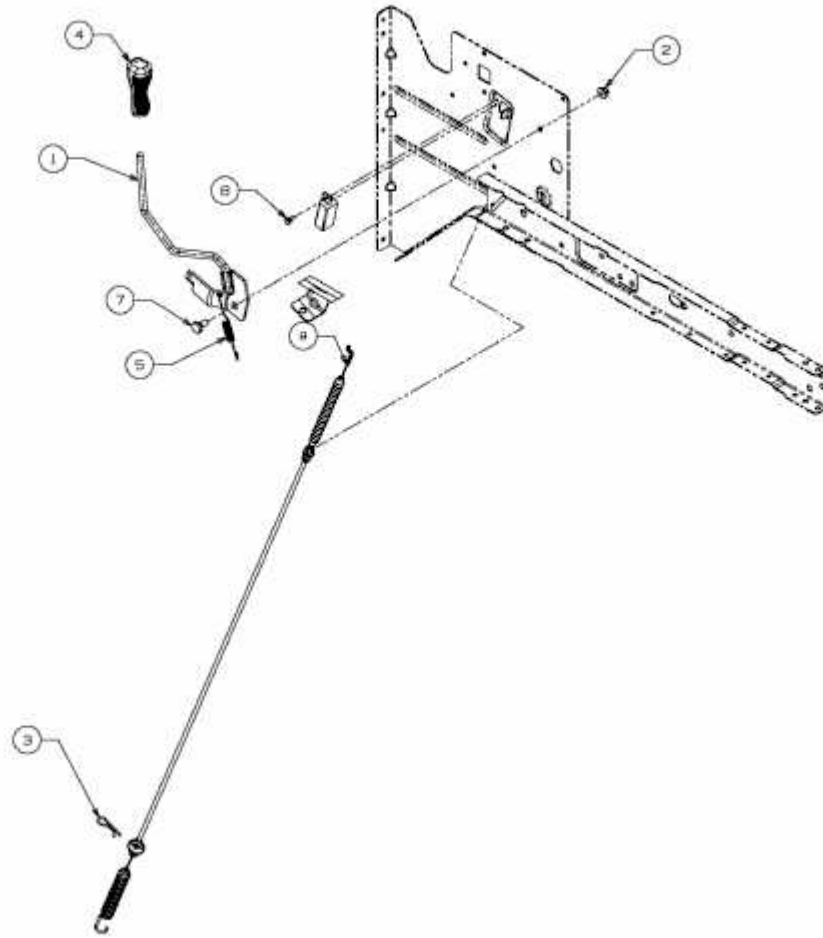

OPTIMA LN 175 H > 13RN71KN678 (2014) > MÄHWERKSEINSCHALTUNG

E3-06551C-01