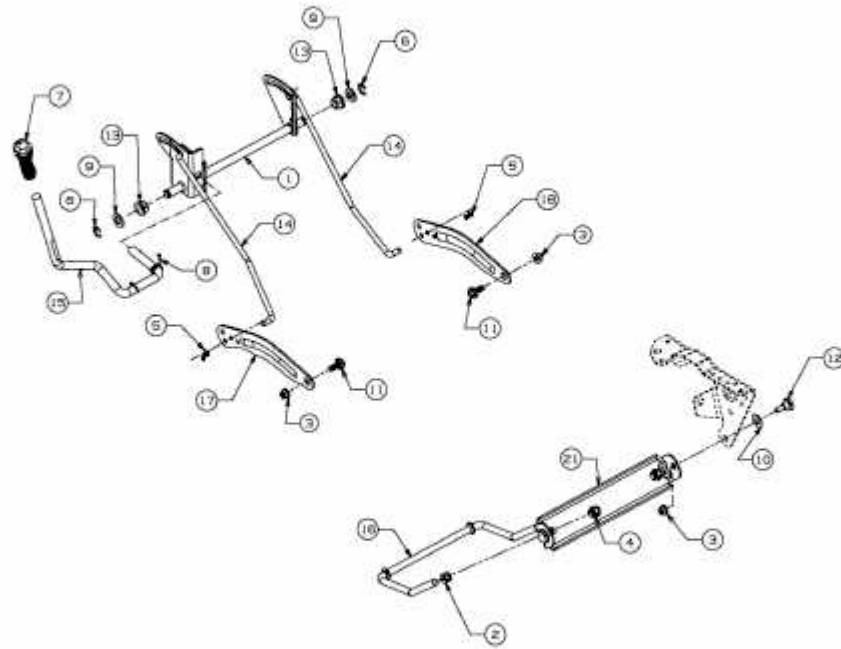

OPTIMA LN 175 H > 13RN71KN678 (2014) > MÄHWERKSAUSHEBUNG

E3-06549C-01