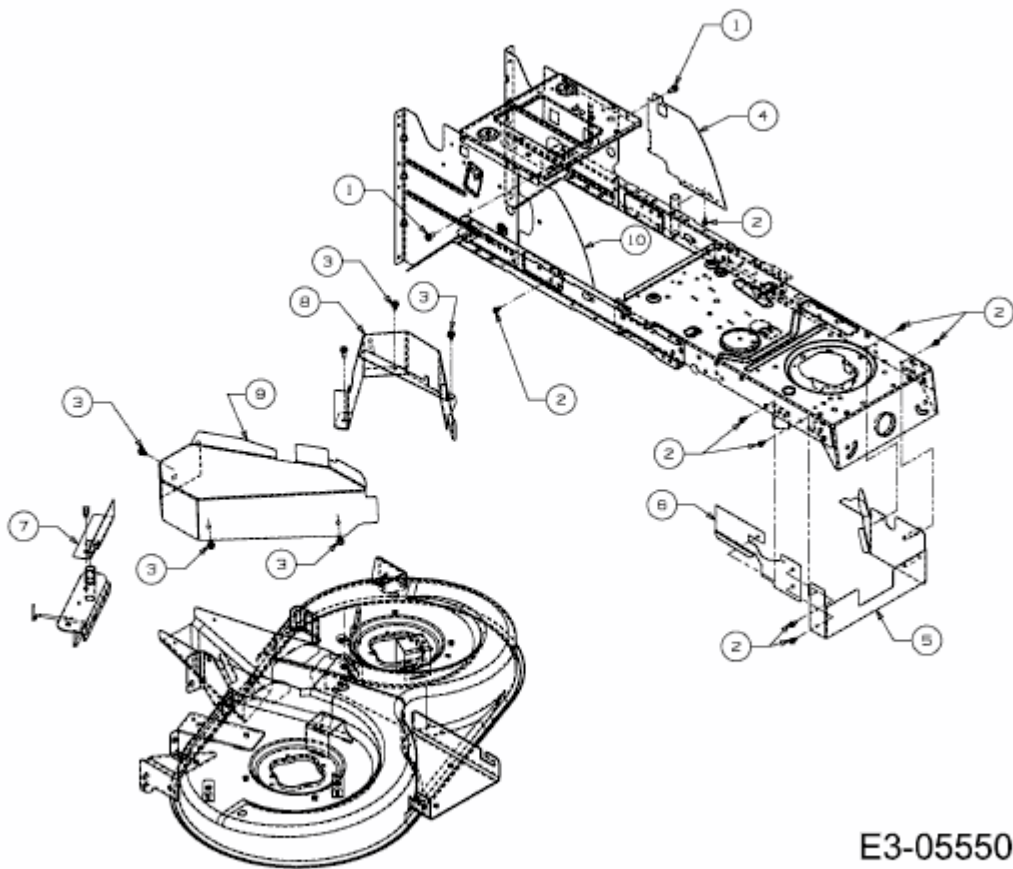

OPTIMA LN 175 H > 13RN71KN678 (2014) > ABDECKUNGEN MÄHWERK N (41"/105CM)

E3-05550D-01