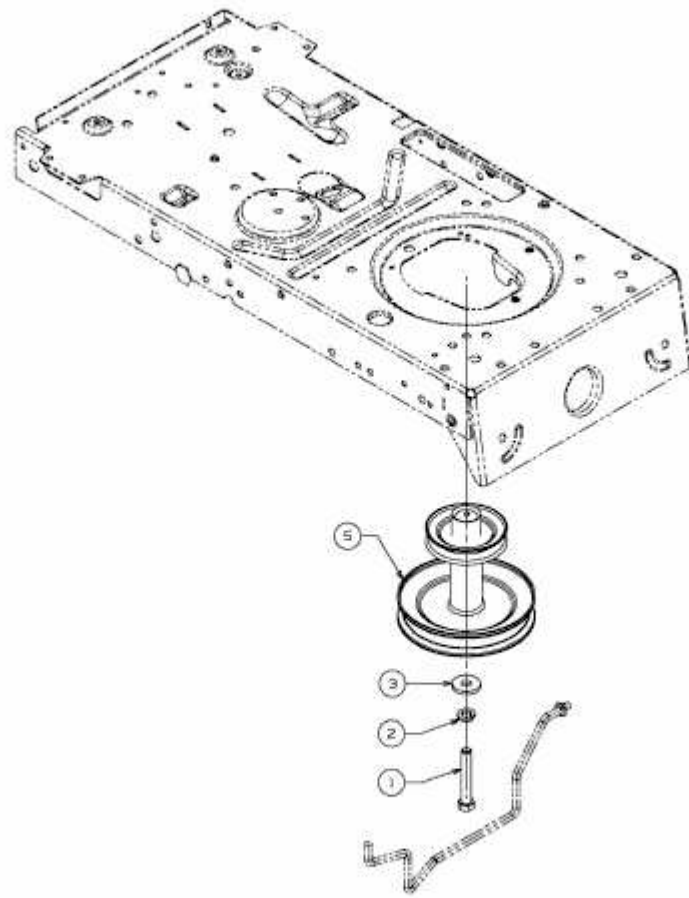

OPTIMA LN 175 H > 13RN71KN678 (2014) > MOTORKEILRIEMENSCHLEIBE

E3-05557A-01