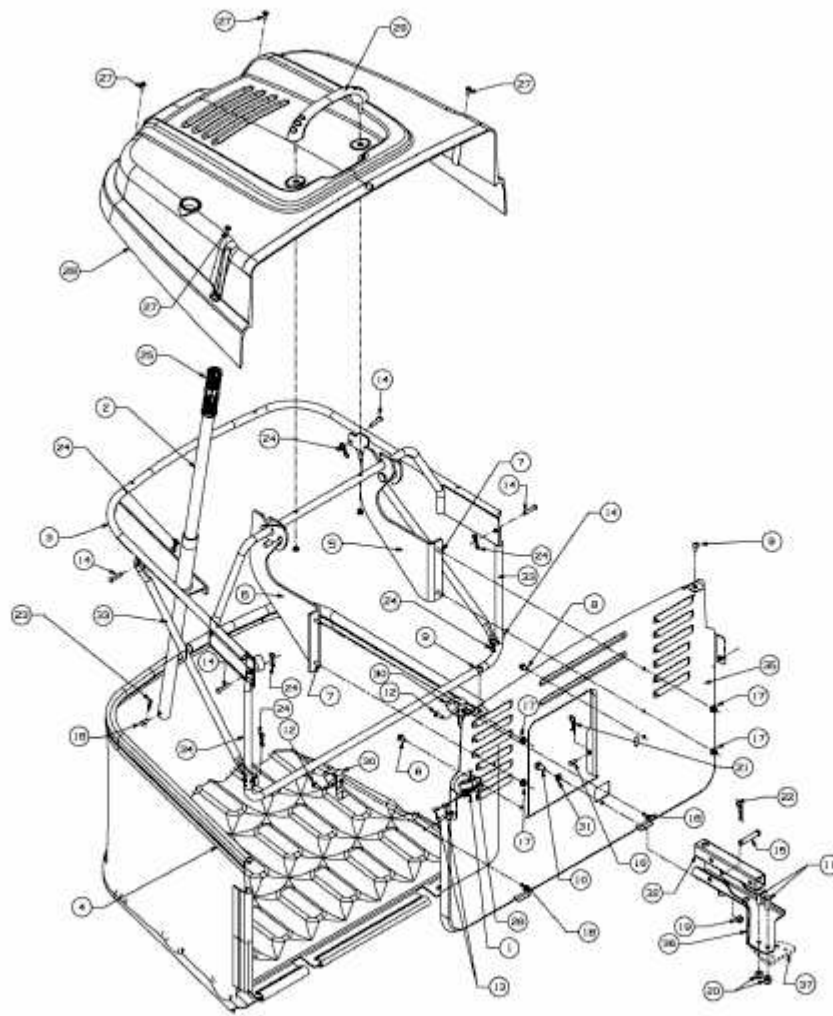

OPTIMA LN 175 H > 13RN71KN678 (2014) > GRASFANGVORRICHTUNG

E3-03879C-01