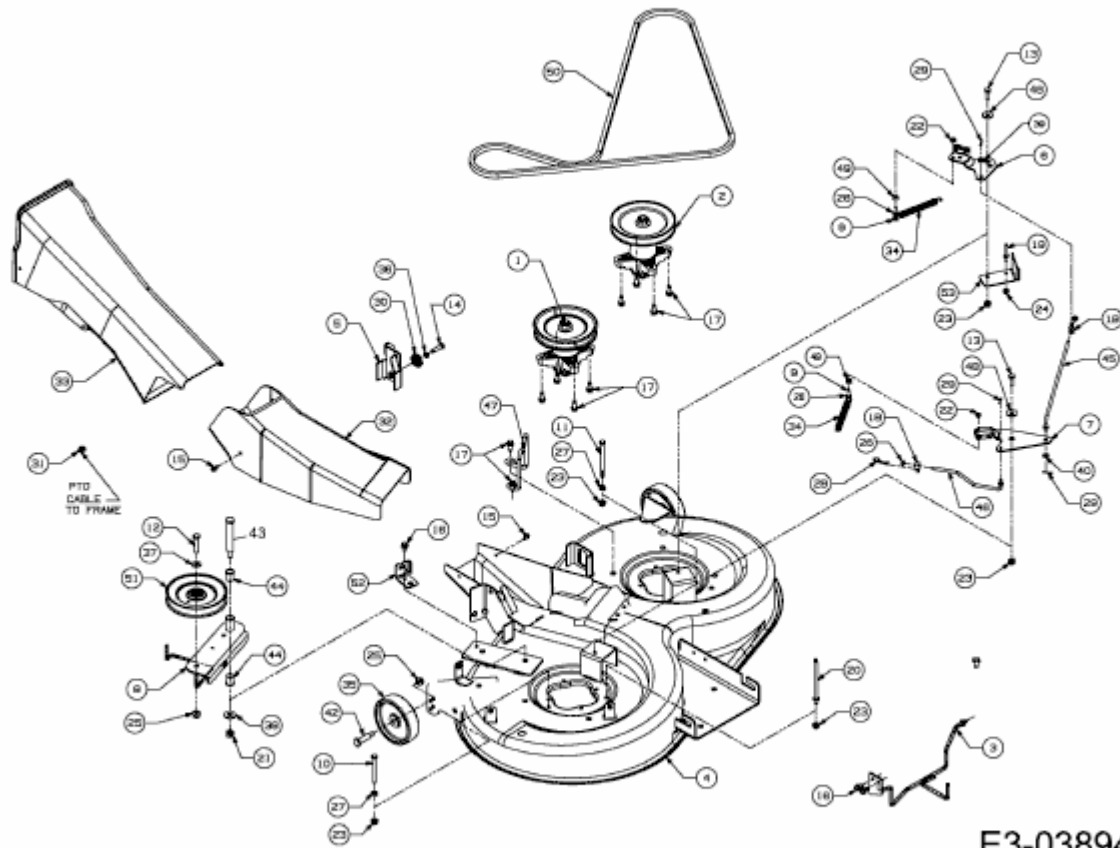

OPTIMA LN 175 H > 13RN71KN678 (2014) > MÄHWERK N (41"/105CM)

E3-03894D-01