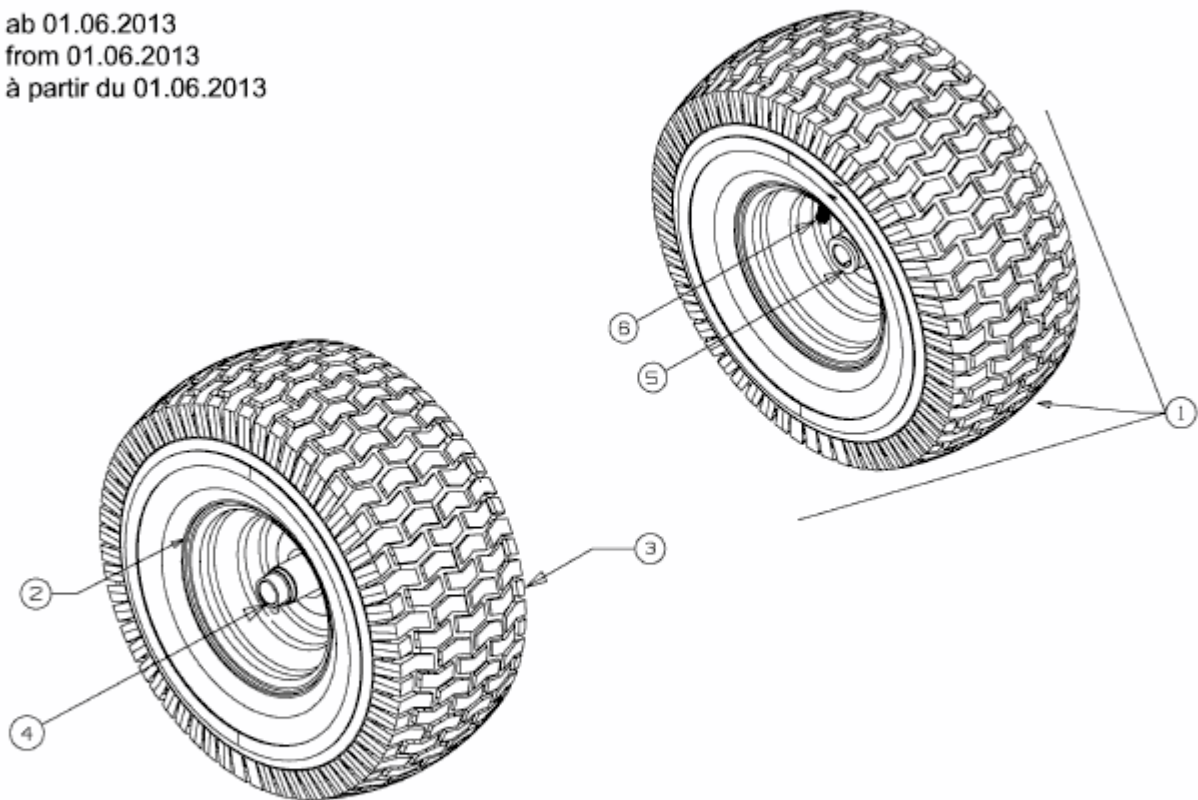

OPTIMA LN 175 H > 13RN71KN678 (2014) > RÄDER VORNE 15X6 AB 01.06.2013

ab 01.06.2013
from 01.06.2013
à partir du 01.06.2013

E3-02085C-01