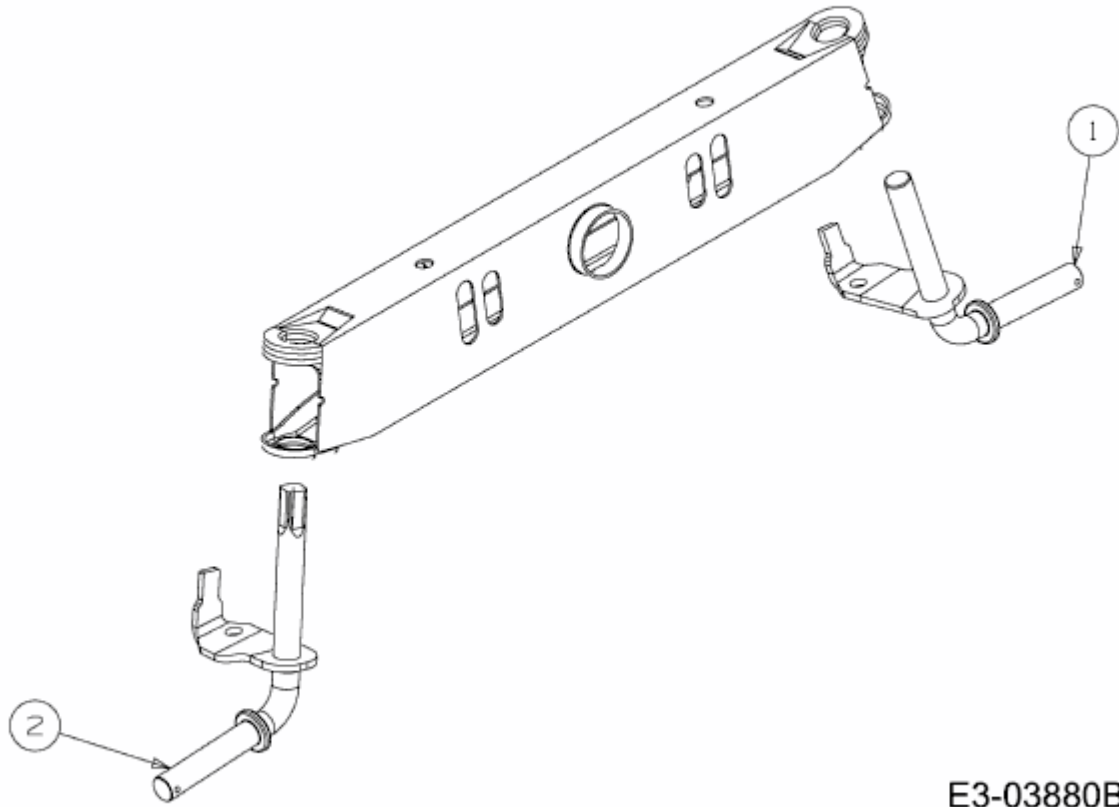

OPTIMA LN 175 H > 13RN71KN678 (2014) > ACHSSCHENKEL

E3-03880B-01