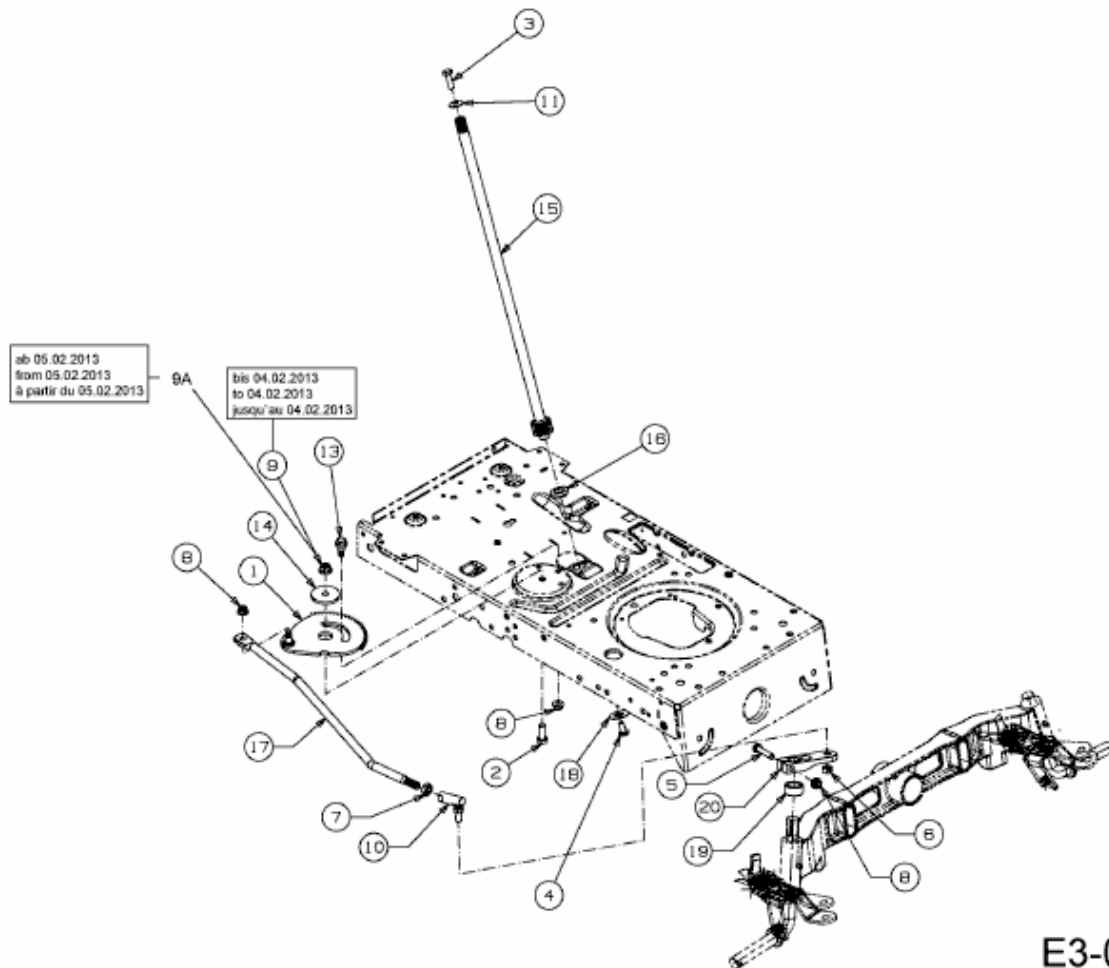

OPTIMA LN 175 H > 13RN71KN678 (2013) > LENKUNG

E3-03840D-01