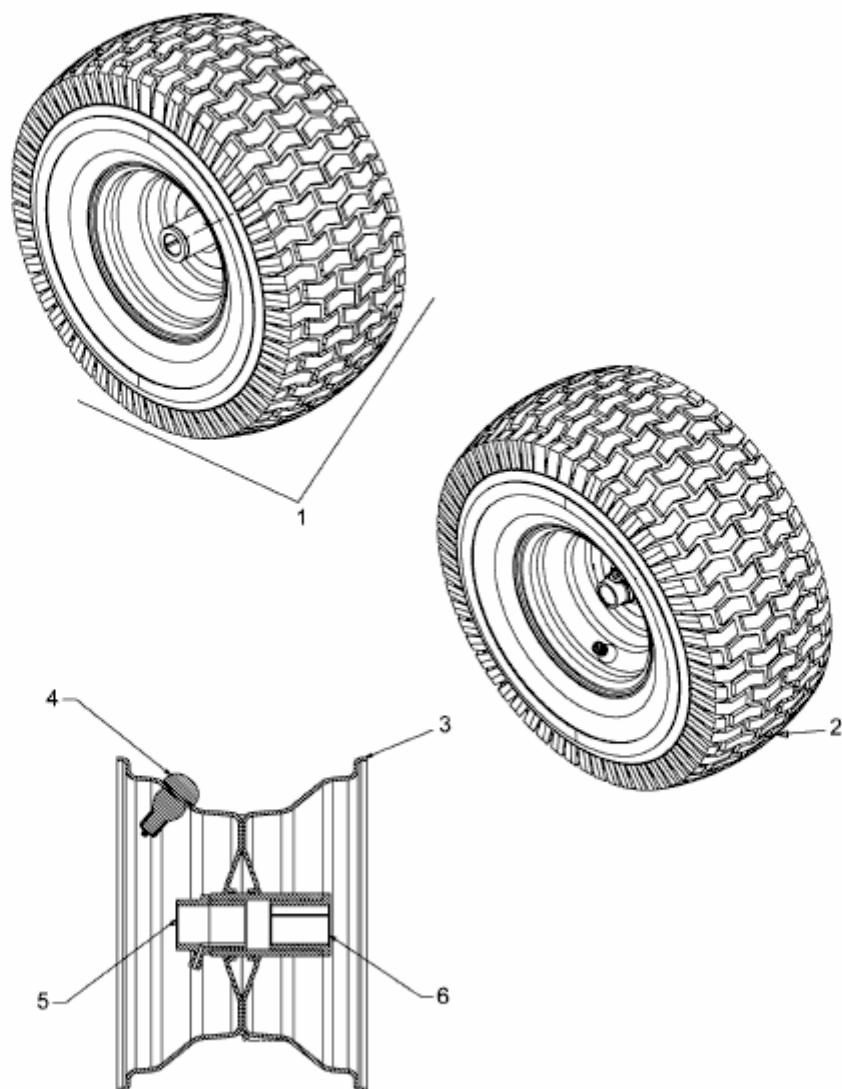

OPTIMA LE 155 H > 13RM71KE678N (2013) > RÄDER VORNE 15X6 AB 14.02.2013 BIS 30.04.2013

ab 14.02.2013 bis 30.04.2013
from 14.02.2013 to 30.04.2013
à partir du 14.02.2013 jusqu'au 30.04.2013

E3-08077A-04