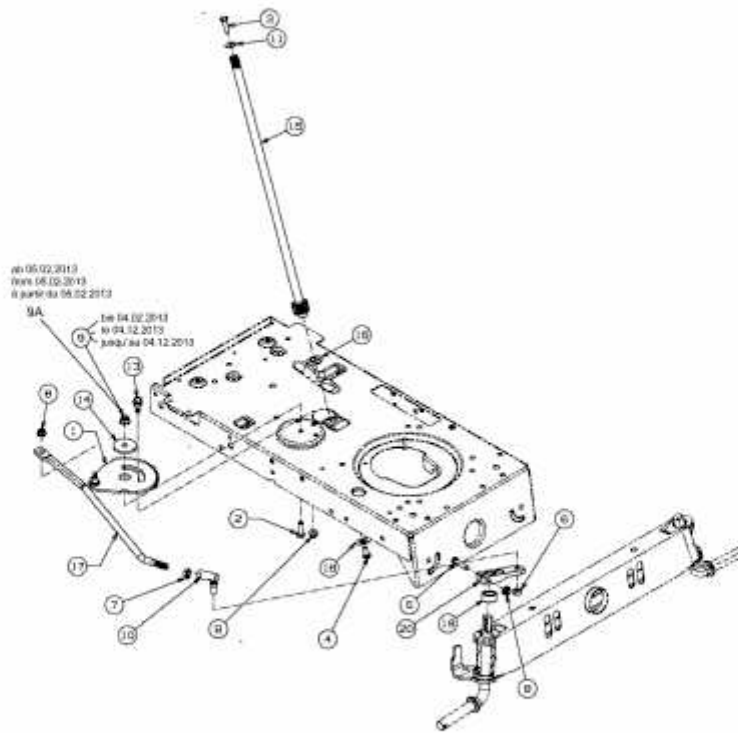

AMBITION 92.130 H > 13RH71RE650 (2013) > LENKUNG

E3-02700D-01