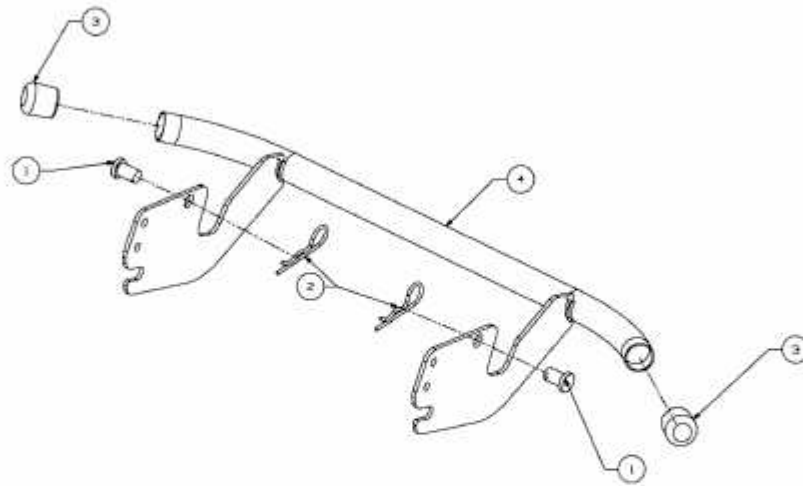

ADVANCE PN 180 HK > 13RG71KN676 (2013) > STOSSSTANGE

E3-02339D-01