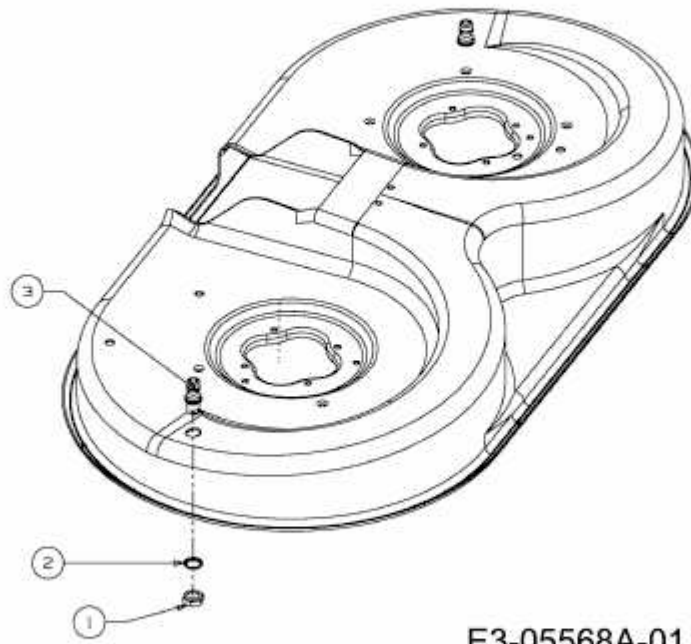

ADVANCE PN 180 HK > 13RG71KN676 (2013) > WASCHDÜSE

E3-05568A-01