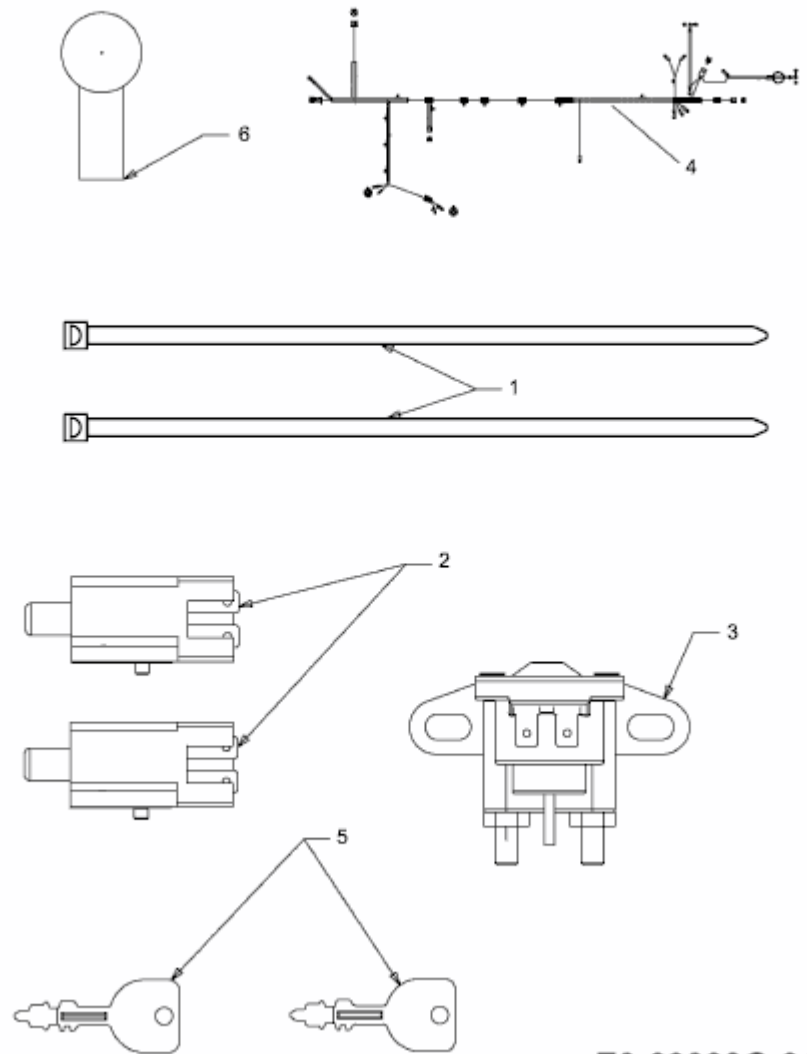

ADVANCE PN 180 HK > 13RG71KN676 (2013) > ELEKTROTEILE

E3-03888G-01