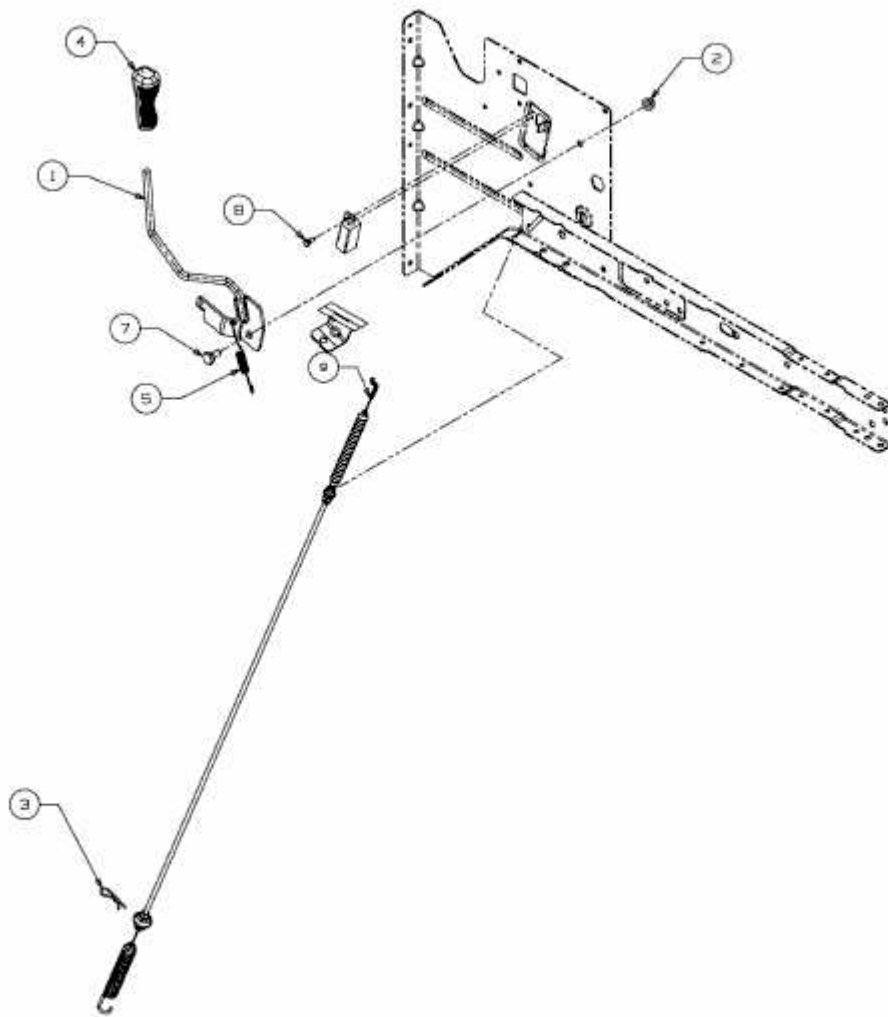

ADVANCE PE 160 HK > 13RG71KE676 (2013) > MÄHWERKSEINSCHALTUNG

E3-06551C-01